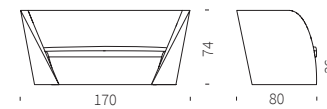

Sofa Rap

Code	Finition	Long. x Larg. x H.
SD RAP075	Couleur standard*	170 x 80 x 74 cm

COUSSIN EN POLYURÉTHANE POUR SOFA RAP

Code	Finition	Long. x Larg. x H.
SD RAP076	Soft grey ou soft anthracite (au choix)	140 x 70 x 5 cm