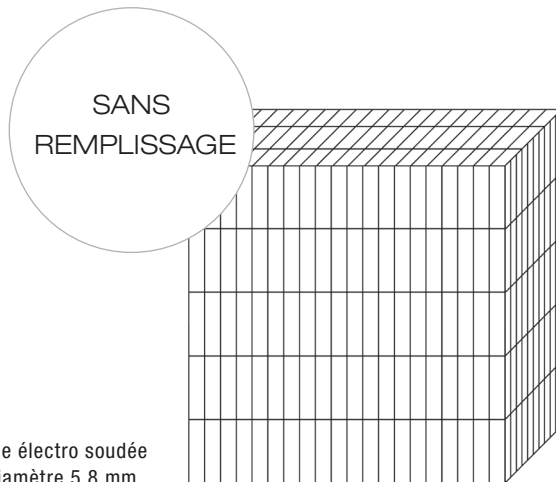

- Maille électro soudée
- Fil diamètre 5,8 mm
- Tirant interne
- Maille dimension 5/20 cm
- Acier zingué
- Granulométrie cailloux de 70 mm à 180 mm