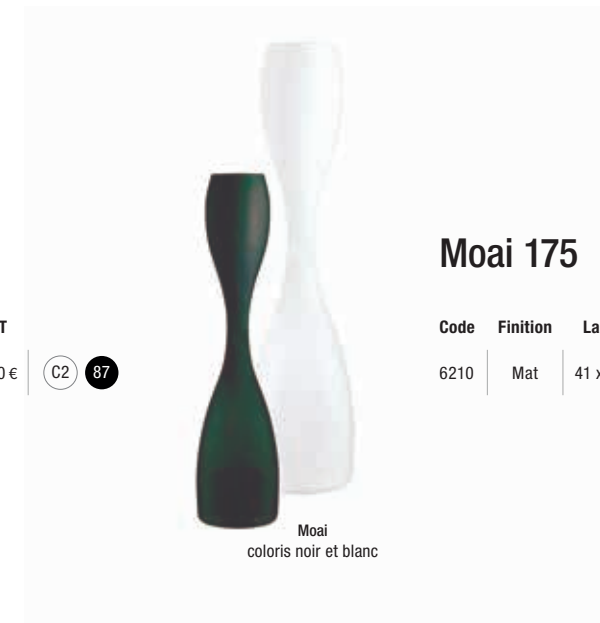

Moai 175

Code	Finition	Larg. x H.	Poids	Prix HT
6210	Mat	41 x 175 cm	10,8 kg	430,00 €

C2 87

Moai
coloris noir et blanc