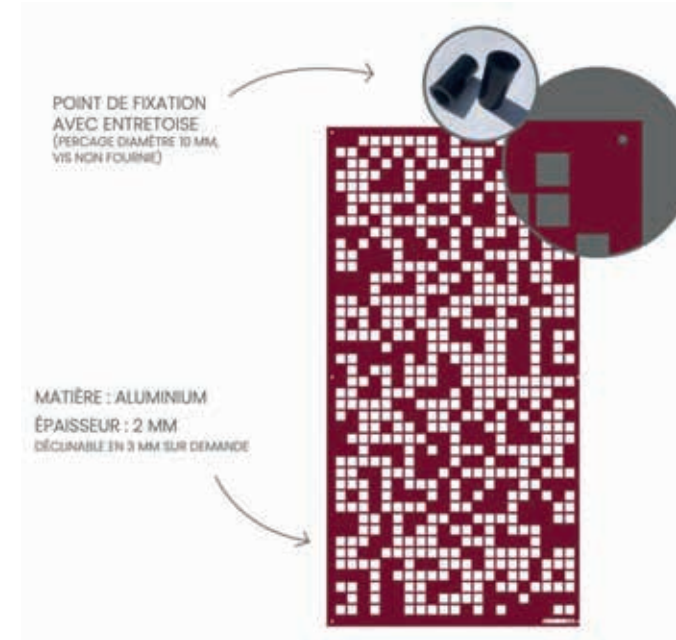

**Treillis**

**Matière :** aluminium thermolaqué ou acier corten  
**Dimensions :** sur-mesure (sans plis)  
**Épaisseur :** 2 mm (3 mm sur demande)  
**Fixation :** avec entretoise

Antalya

Barcelona

Corinthe