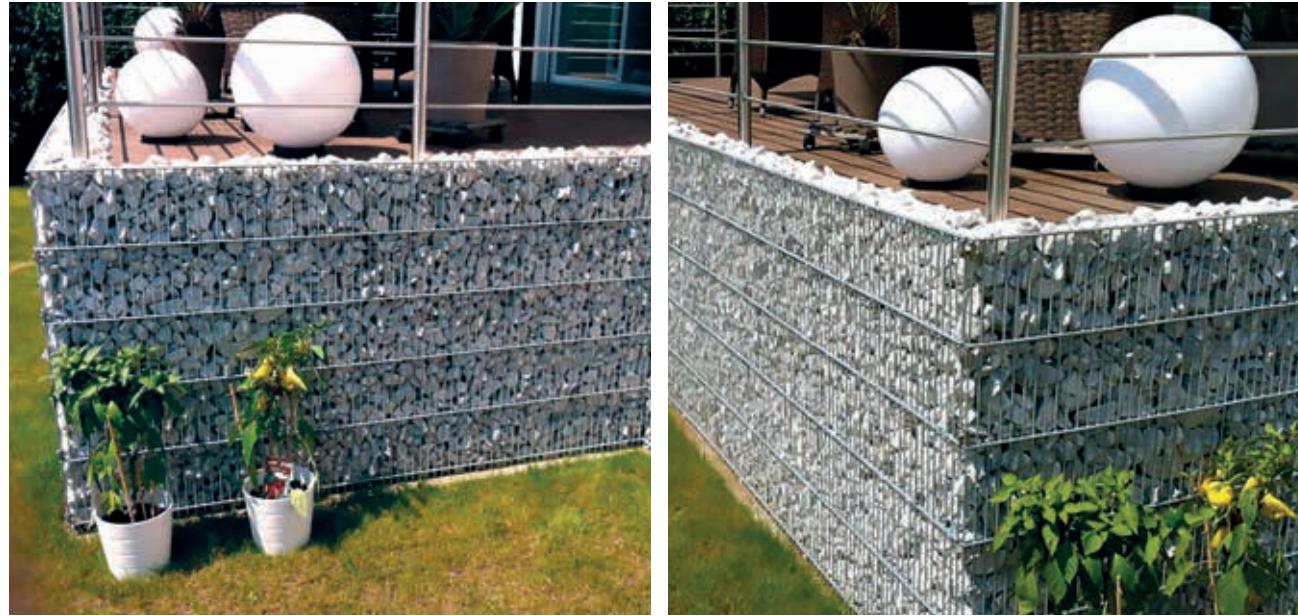

Kit de base bardage Arcadia

Composé de panneaux 1 face vue et 2 côtés
+ 2 rails en L + tirants + agrafes

Extension bardage Arcadia

Composé de panneaux 1 face vue
et 1 côté + 1 rail en L + tirants + agrafes

Panneau pour bardage

Panneau latéral pour bardage Arcadia

Banc Pergone® avec assise 3 lames en bois composite (Sans remplissage)

2 couleurs de lame bois composite possibles :
marron ou gris anthracite

Largeur : 37 cm
3 Longueurs : 137 cm ; 198 cm ; 270 cm
Hauteur : 45 cm