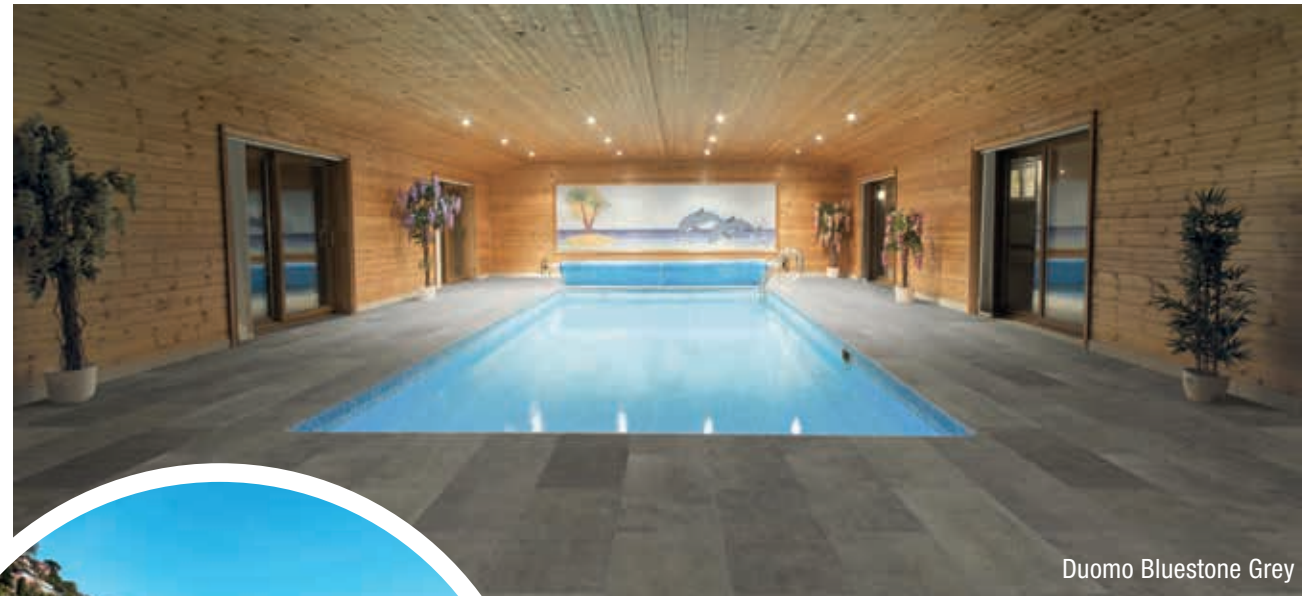

L'ALTRA® PIETRA

ÉPAISSEUR
20 MM
RECTIFIÉE

61	40 X 80 CM	84	80 X 80 CM
65	40 X 120 CM	85	90 X 90 CM
68	45 X 90 CM	86	100 X 100 CM
70	50 X 100 CM	87	120 X 120 CM
71	60 X 60 CM	88	120 X 240 CM
80	60 X 90 CM	89	PAVÉS
82	60 X 120 CM	90	PAS JAPONAIS

*Eco-durable | Monolithique | Anti-dérapant, anti-tache
Ignifugé | Inattaquable par les moisissures et la mousse*

*Résistant : à l'usure et à l'abrasion | aux charges
aux écarts de température | aux sels, détergents...*

L'ALTRA PIETRA | 40 x 80 cm

Prix HT/m²
48,90 €

Finition
Rectifié avec chanfrein

m²/palette
17,28 m²

kg/palette
800 kg

Code 000226
Existe aussi en 60 x 60 cm

Code 000227
Existe aussi en 60 x 60 cm

Code 000228
Existe aussi en 60 x 60 cm

Code 000203

Code 000205

Code 000204