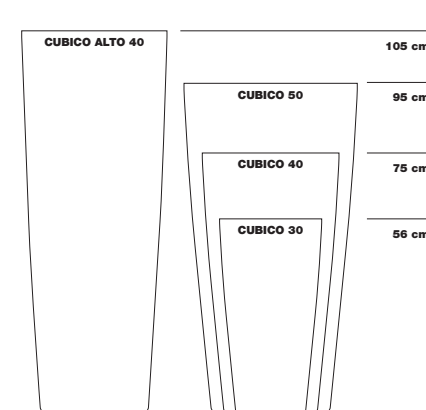

Cubico 30

Kit complet
Pot + bac d'arrosage + set d'arrosage

Long. 30 x Larg. 30 x H. 56 cm

98,20 € (prix HT)

Code	Coloris
18181	Blanc brillant
18214	Taupe Brillant
18183	Rouge scarlet brillant
18184	Anthracite métallisé
18185	Argent métallisé
18186	Noir brillant
18182	Espresso métallisé

Cubico 30

Pot seul
(Disponible jusqu'à épuisement du stock)

Long. 30 x Larg. 30 x H. 56 cm

62,00 € (prix HT)

Code	Coloris
11300	Blanc brillant
18084	Taupe Brillant
18090	Rouge scarlet brillant
11303	Anthracite métallisé
11308	Argent métallisé
11309	Noir brillant
18091	Espresso métallisé

Le bac d'arrosage
intérieur / extérieur
11,80 € (prix HT)
Code 19310

Le set d'arrosage
14,70 € (prix HT)
Code 19937

Le set de tubes
4,00 € (prix HT)
Code 19923

Le support à roulettes
29,50 € (prix HT)
Anthracite métallisé
Code 13427
Blanc brillant
Code 13425