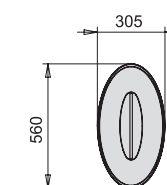

Plafonnier simple

1 025 € (prix HT)

Code	Watt	Coloris
HBA0101010020	2 000 W	noir + noir
HBA0101020020	2 000 W	noir + intérieur blanc
HBA0102010020	2 000 W	blanc + intérieur noir
HBA0102020020	2 000 W	blanc + blanc