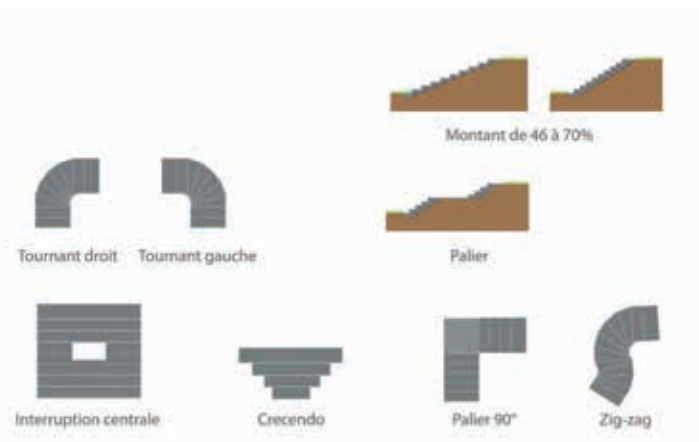

PROFILDECK® est un système breveté complet permettant la réalisation de structure terrasse. Il se compose d'un profilé en aluminium innovant bi-face de 3 mètres linéaires.

- Une face pour la réalisation de terrasse bois et composite.
- Une face pour la réalisation de terrasse en dalles minérales.