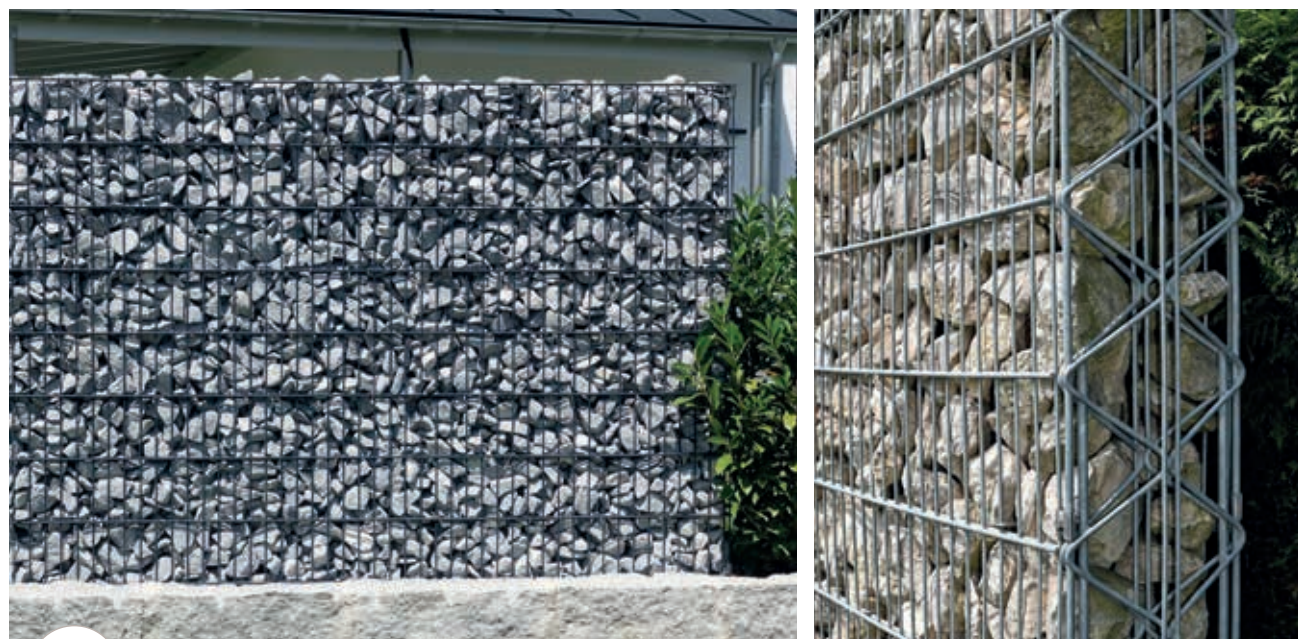

NEW Grilles disponibles en RAL 7016

Pergone®
Largeur 23 cm à fixer

Kit de base composé de :
2 panneaux + 2 poteaux à fixer + tirants + agrafes
Largeur : 23 cm
Longueur : 251 cm
Hauteur : De 63 à 183 cm
Fixation : Par poteaux sur platine
Maille : 50 x 200 mm

Extension clôture Pergone®
Largeur 23 cm à fixer

Kit extension composé de :
2 panneaux + 1 poteau à fixer + tirants + agrafes
Longueur : 251 cm
Maille : 50 x 200 mm

Support de Végétalisation
clôture Pergone®
Largeur 23 cm à fixer

Kit support de végétalisation composé de :
1 panneau + 1 poteau à fixer + agrafes
Longueur : 251 cm
Maille : 50 x 200 mm