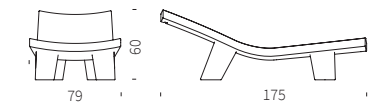

Low Lita Lounge

Code	Finition	Long. x Larg. x H.
SD LLL060	Couleur standard*	175 x 79 x 60 cm