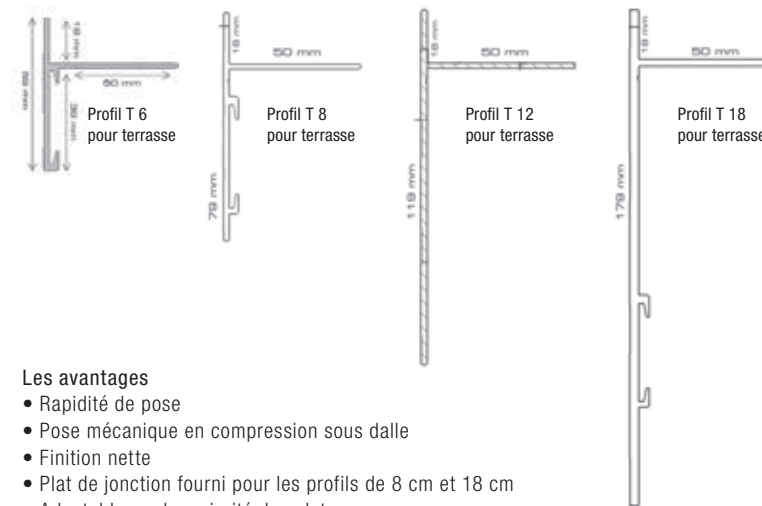

Les avantages

- Rapidité de pose
- Pose mécanique en compression sous dalle
- Finition nette
- Plat de jonction fourni pour les profils de 8 cm et 18 cm
- Adaptable sur la majorité des plots
- Convient aux terrasses bois / composite / céramique
- Convient pour les contremarches d'escalier

*Produits disponibles à partir de fin mars 2022