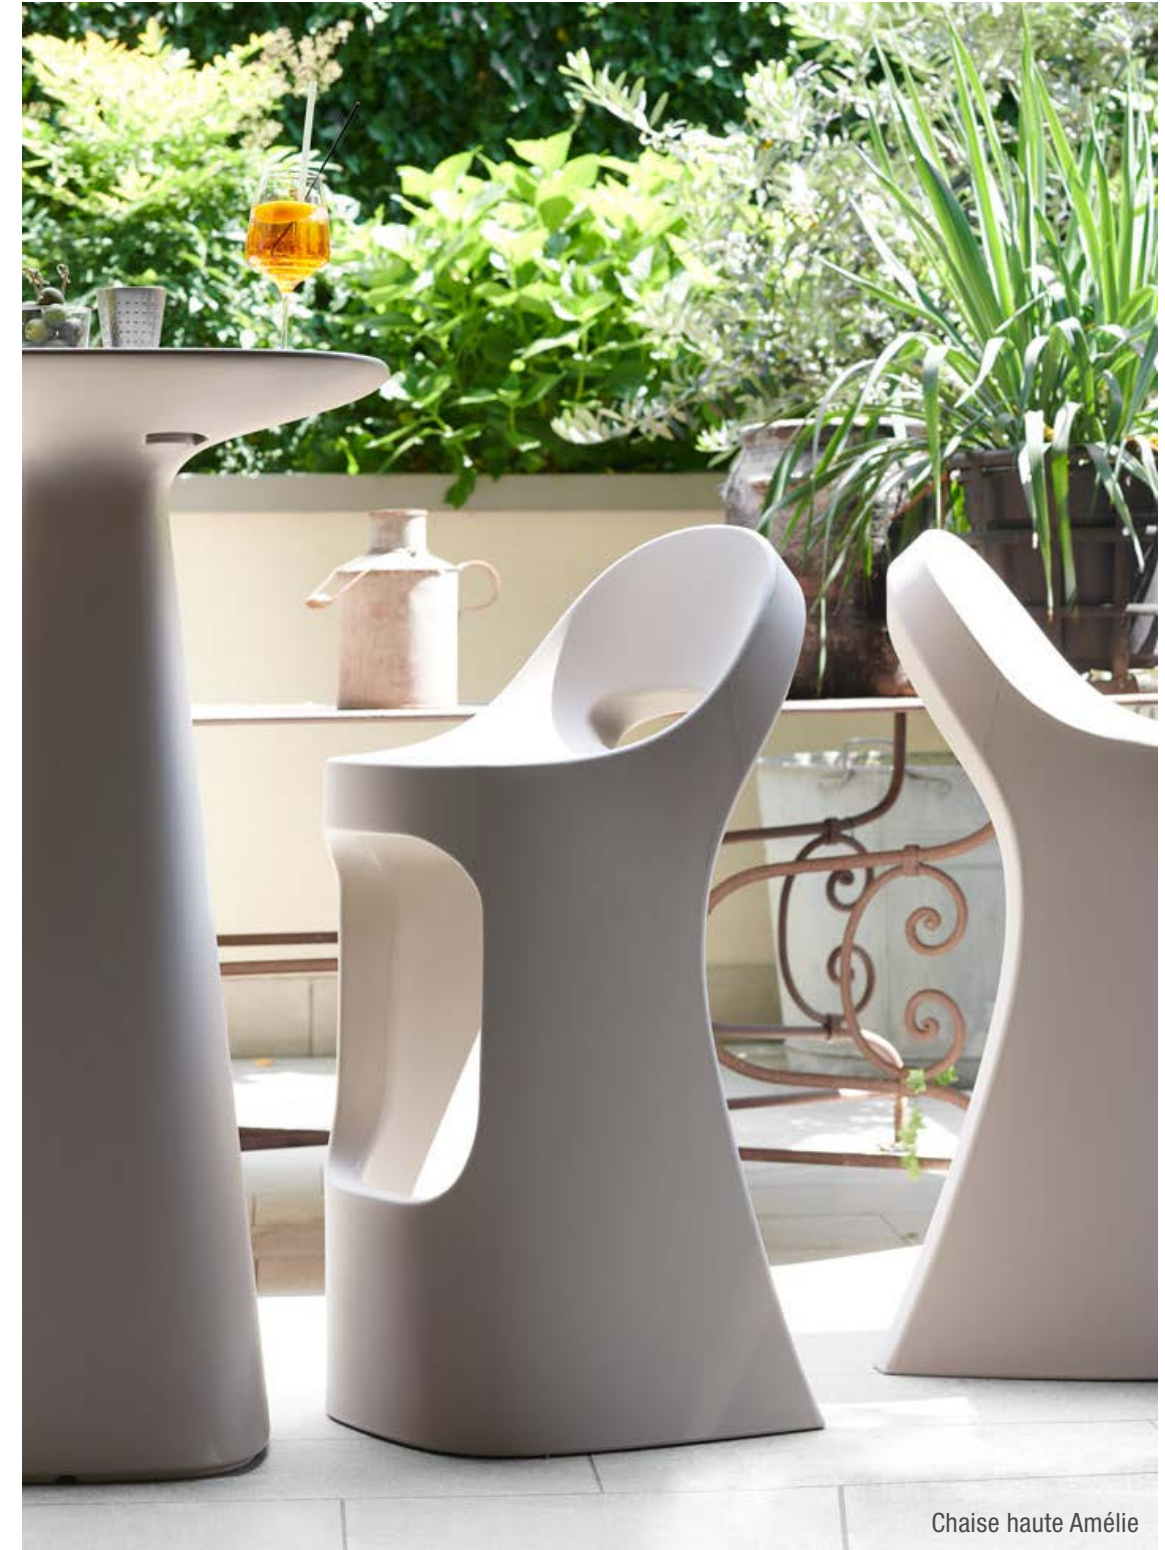

Chaise haute Amélie

Code	Finition	Long. x Larg. x H.
SD ASU095	Couleur standard*	49 x 49 x 95 cm