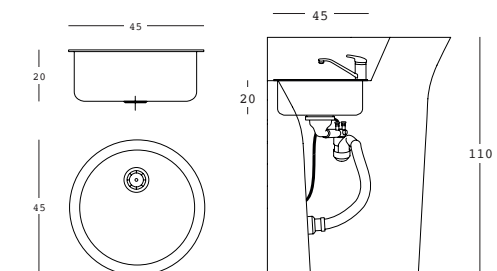

ÉVIER POUR JUMBO CORNER

Code	Finition	Long. x Larg. x H.
LP BAR116	Acier inoxydable	45 x 45 x 20 cm