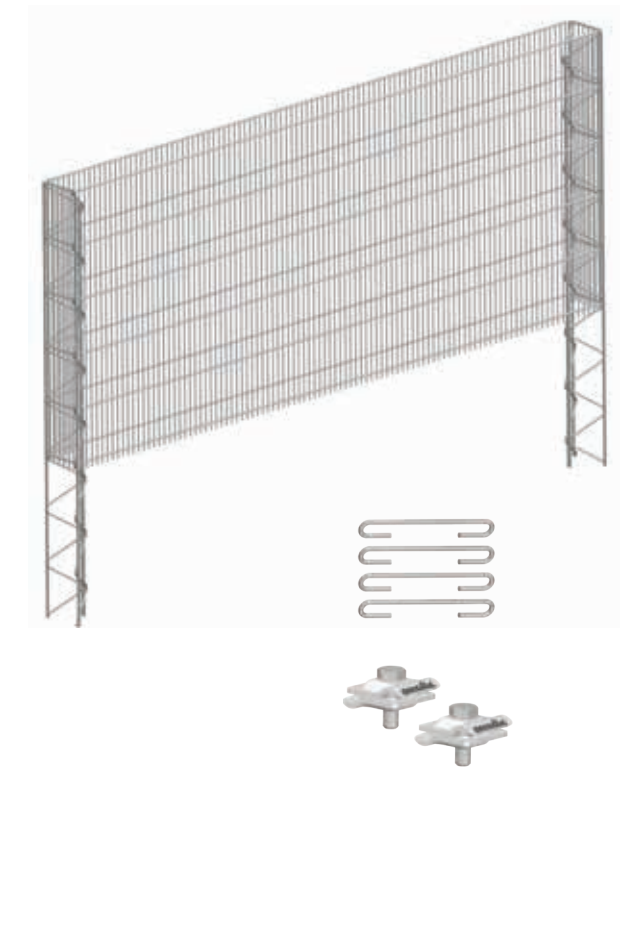

Support de Végétalisation
clôture Pergone®
Largeur 16 cm à sceller

Kit support de végétalisation composé de :
1 panneau + 1 poteau à sceller + agrafes
Longueur : 251 cm
Maille : 25 x 200 mm