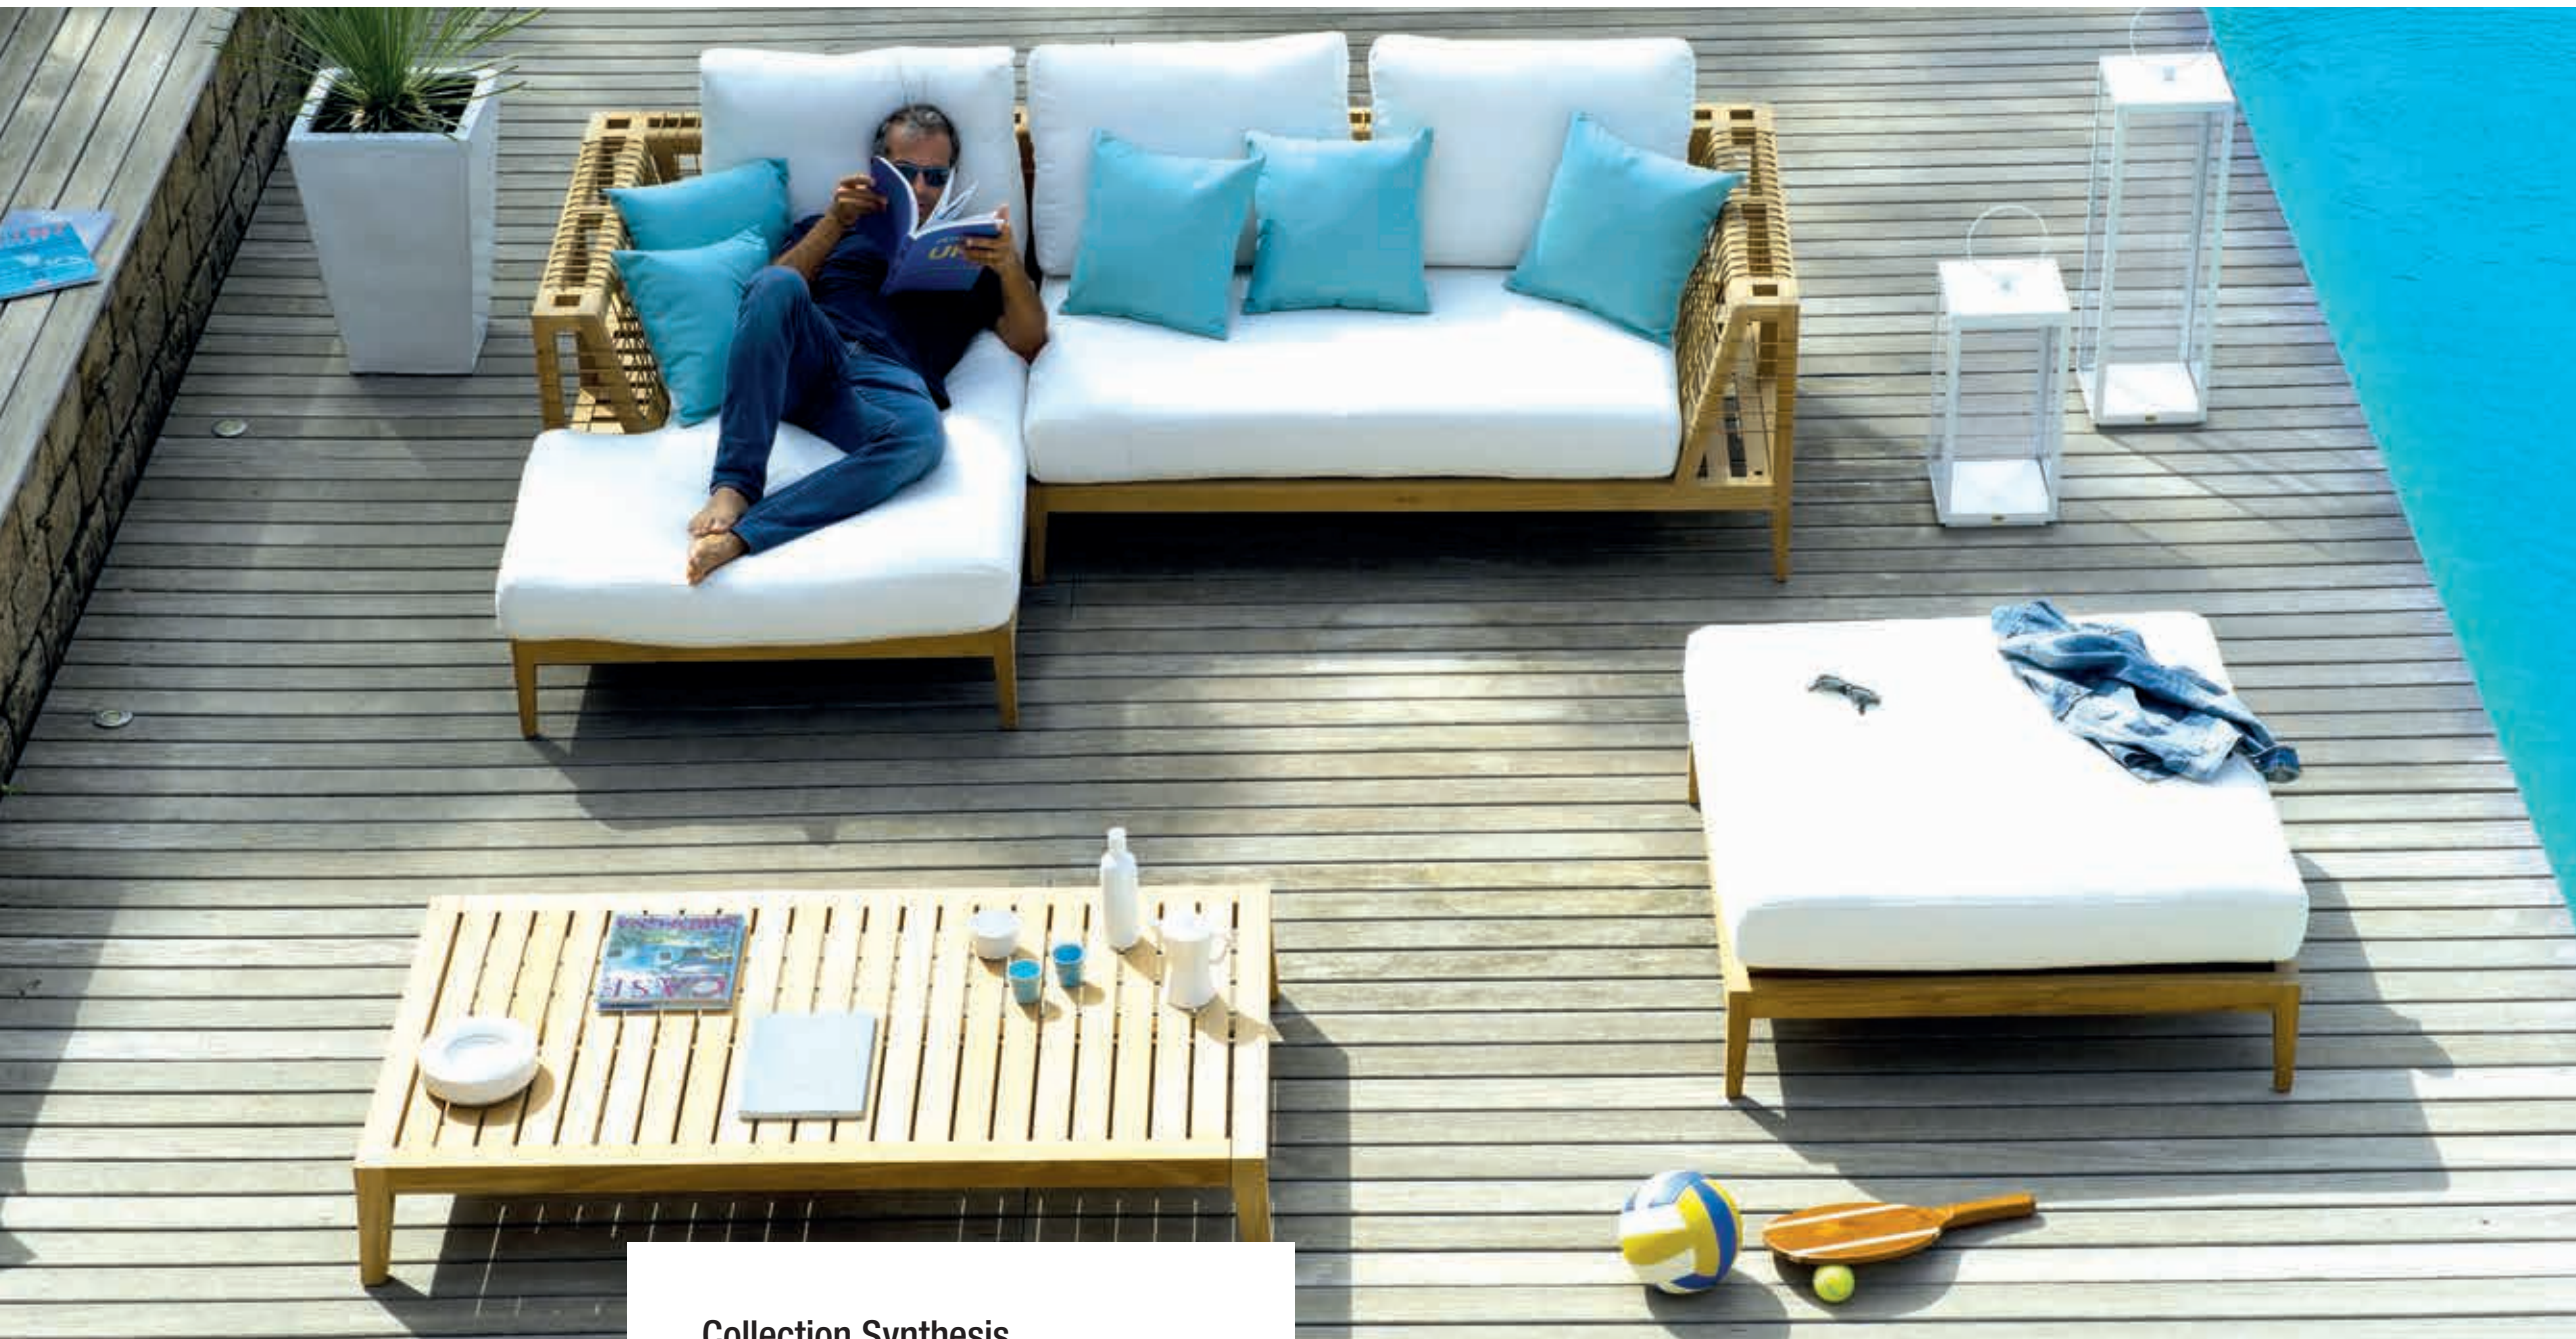

## Collection Pevero

CONCEPTION  
NETTE ET ORIGINALE

Pevero de Unopiù se distingue en raison de son design essentiel et de détails uniques, un véritable chef-d'œuvre d'élégance dans l'univers des meubles de jardin et de terrasse. Le goût exquis des finitions des sections circulaires confère aux éléments de la collection un air légèrement enveloppant qui invite à la détente sous le soleil.