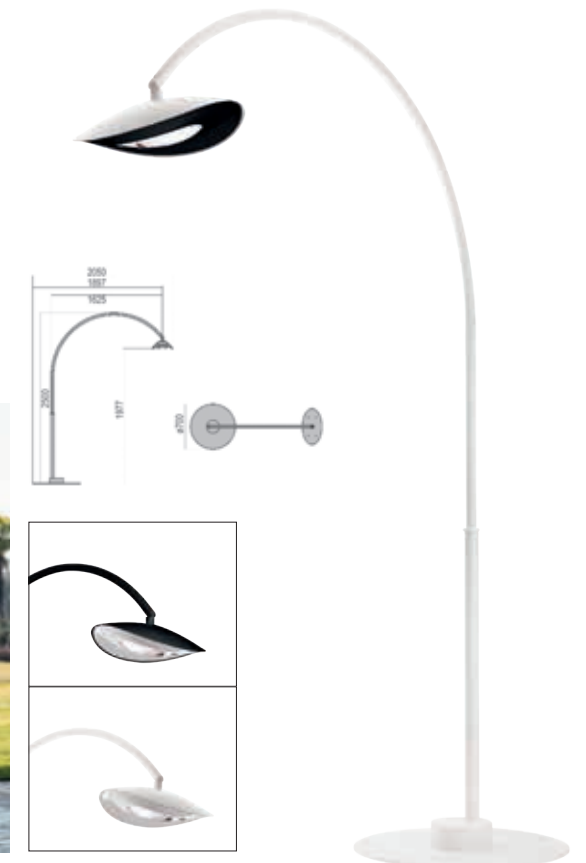

Lampadaire simple pour la table