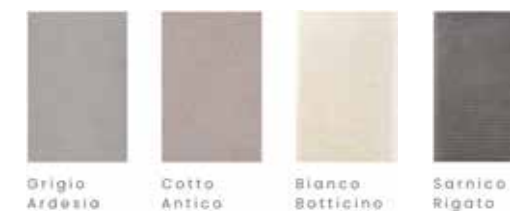

Les Pierres

Cette ligne, différente de toutes les autres, se décline sous le format 40 x 40 cm pour la base de ses modules et en format 40 x 60 cm pour ses dalles de mur. Ces dimensions plus étroites s'avèrent particulièrement adaptées aux milieux de type urbain.

Dimensions : 40 x 60 cm

Poids : 22 kg