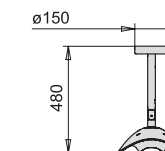

Plafonnier simple

1 025 € (prix HT)

Code	Watt	Coloris
HBA0101010020	2 000 W	noir + noir
HBA0101020020	2 000 W	noir + intérieur blanc
HBA0102010020	2 000 W	blanc + intérieur noir
HBA0102020020	2 000 W	blanc + blanc