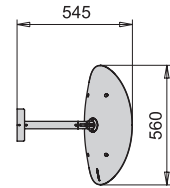

Applique murale

1 025 € (prix HT)

Code	Watt	Coloris
HAA0101010020	2 000 W	noir + noir
HAA0101020020	2 000 W	noir + intérieur blanc
HAA0102010020	2 000 W	blanc + intérieur noir
HAA0102020020	2 000 W	blanc + blanc

Applique murale