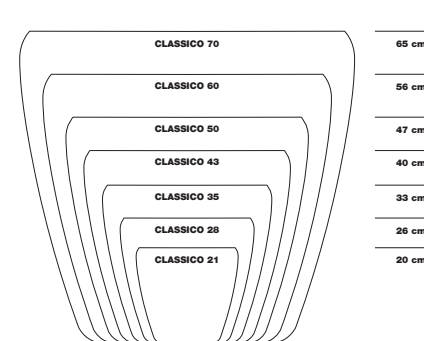

Classico 21

Pot seul

(Disponible jusqu'à épuisement du stock)

Long. 21 x Larg. 21 x H. 20 cm

17,00 € (prix HT)

Code	Coloris
17200	Blanc brillant
16035	Taupe Brillant
17229	Rouge scarlet brillant
17203	Anthracite métallisé
17208	Argent métallisé
17209	Noir brillant
17227	Espresso métallisé

Le set d'arrosage
(Disponible jusqu'à épuisement du stock)

12,50 € (prix HT)
Code 19836

Classico 28

Pot seul

(Disponible jusqu'à épuisement du stock)

Long. 28 x Larg. 28 x H. 26 cm

27,00 € (prix HT)

Code	Coloris
17100	Blanc brillant
16055	Taupe Brillant
17129	Rouge scarlet brillant
17103	Anthracite métallisé
17108	Argent métallisé
17109	Noir brillant
17127	Espresso métallisé

Le set d'arrosage
(Disponible jusqu'à épuisement du stock)

14,50 € (prix HT)
Code 19914

Classico 35

Pot seul

(Disponible jusqu'à épuisement du stock)

Long. 35 x Larg. 35 x H. 33 cm

37,00 € (prix HT)

Code	Coloris
17300	Blanc brillant
16075	Taupe Brillant
17329	Rouge scarlet brillant
17303	Anthracite métallisé
17308	Argent métallisé
17309	Noir brillant
17327	Espresso métallisé

Le set d'arrosage
(Disponible jusqu'à épuisement du stock)

15,50 € (prix HT)
Code 19837

Classico LS 35

Kit complet

Bac + bac d'arrosage interchangeable

Long. 35 x Larg. 35 x H. 33 cm

59,80 € (prix HT)

Code	Coloris
16060	Blanc brillant
16065	Taupe Brillant
16067	Rouge scarlet brillant
16063	Anthracite métallisé
16068	Argent métallisé
16069	Noir brillant
16061	Espresso métallisé

Classico 43

Pot seul

(Disponible jusqu'à épuisement du stock)

Long. 43 x Larg. 43 x H. 40 cm

55,00 € (prix HT)

Code	Coloris
17729	Rouge scarlet brillant
17703	Anthracite métallisé
17708	Argent métallisé
17709	Noir brillant
17727	Espresso métallisé

Le set d'arrosage
(Disponible jusqu'à épuisement du stock)

20,00 € (prix HT)
Code 19885

Classico LS 43