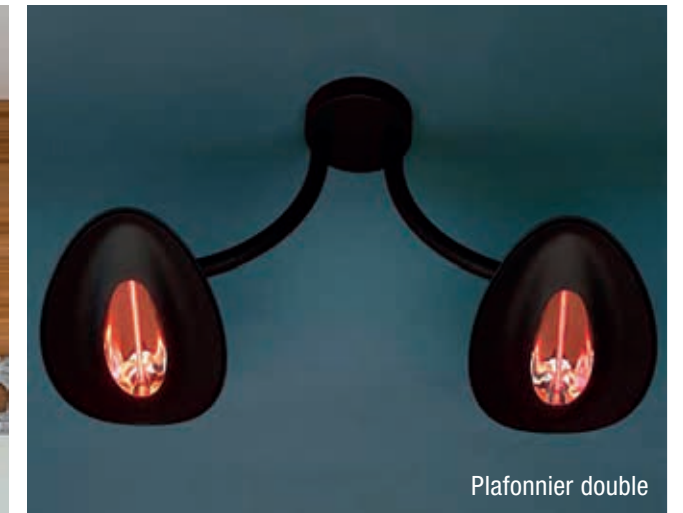

Applique murale

Plafonnier simple

Plafonnier double

Plafonnier simple

1 025 € (prix HT)

Code	Watt	Coloris
HBA0101010020	2 000 W	noir + noir
HBA0101020020	2 000 W	noir + intérieur blanc
HBA0102010020	2 000 W	blanc + intérieur noir
HBA0102020020	2 000 W	blanc + blanc