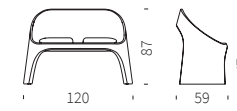

Duetto Amélie

Code	Finition	Long. x Larg. x H.
SD ADU120	Couleur standard*	120 x 59 x 87 cm

Tabouret Amélie

Code	Finition	Long. x Larg. x H.
SD ASG046	Couleur standard*	46 x 40 x 43 cm

Banc Amélie

Code	Finition	Long. x Larg. x H.
SD APA108	Couleur standard*	108 x 60 x 43 cm