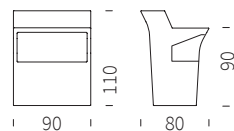

Jumbo Bar

Code	Finition	Long. x Larg. x H.
LP BAR110	Light white	90 x 80 x 110 cm

Ampoules recommandées (non incluses) : 2x E27 - 25W

Jumbo Corner

Code	Finition	Long. x Larg. x H.
LP BAR111	Light White	85 x 85 x 110 cm

Ampoules recommandées (non incluses) : 2x E27 - 25W

ÉVIER POUR JUMBO CORNER

Code	Finition	Long. x Larg. x H.
LP BAR116	Acier inoxydable	45 x 45 x 20 cm