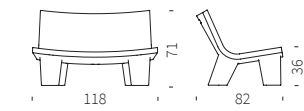

Low Lita Love

Code	Finition	Long. x Larg. x H.
SD LWL128	Couleur standard*	118 x 82 x 71 cm