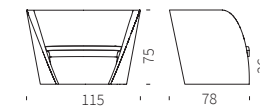

Chaise Rap

Code	Finition	Long. x Larg. x H.
SD RAC075	Couleur standard*	115 x 78 x 75 cm

COUSSIN EN POLYURÉTHANE POUR CHAISE RAP

Code	Finition	Long. x Larg. x H.
SD RAC076	Soft grey ou soft anthracite (au choix)	80 x 62 x 5 cm