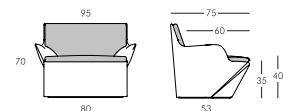

Kami San

Code	Finition	Long. x Larg. x H.
SD SAN070	Couleur standard*	95 x 75 x 70 cm

COUSSIN EN POLYURÉTHANE POUR KAMI SAN

Code	Finition	Long. x Larg. x H.
SD SAN071	Soft grey ou soft anthracite (au choix)	80 x 75 x 5 cm