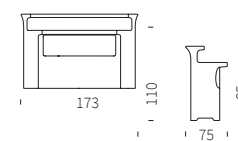

Break Bar

Code	Finition	Long. x Larg. x H.
LP BRB110	Light white	173 x 75 x 110 cm

Ampoules recommandées (non incluses) : 2 x E27 - 25W