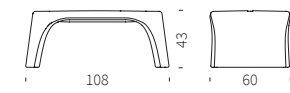

Duetto Amélie

Code	Finition	Long. x Larg. x H.
SD ADU120	Couleur standard*	120 x 59 x 87 cm

Tabouret Amélie

Code	Finition	Long. x Larg. x H.
SD ASG046	Couleur standard*	46 x 40 x 43 cm

Banc Amélie

Code	Finition	Long. x Larg. x H.
SD APA108	Couleur standard*	108 x 60 x 43 cm