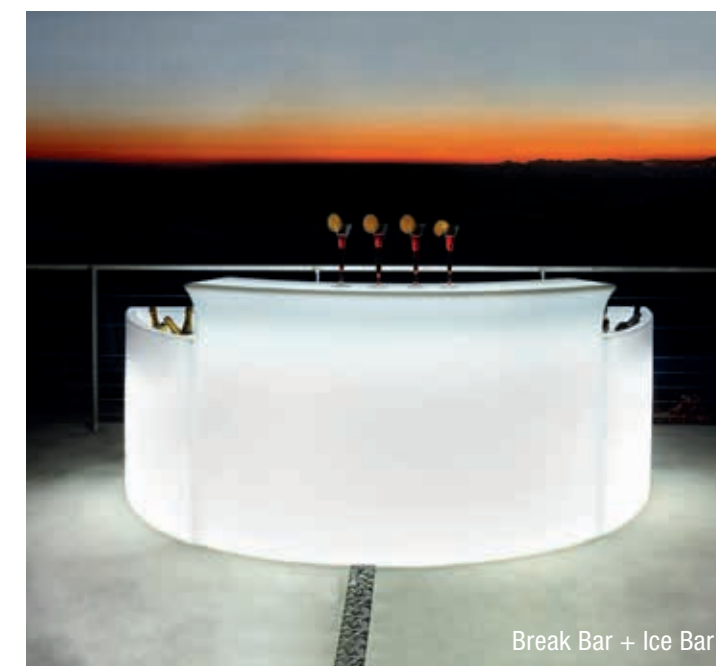

### Ice Bar

Code	Finition	Long. x Larg. x H.
SD ICB085	Light white	94 x 48 x 86 cm

Ampoules recommandées (non incluses) : 1x E27 - 25W

Break Bar

Break Bar + Ice Bar

Jumbo Bar + Corner