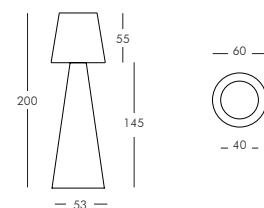

Pivot

Code	Finition	Diam. x H.
LP PVS201	Light white	43 x 145 cm
LP PVT201	Light white	60 x 200 cm
LP PVX201	Light white	70 x 210 cm

Ampoules recommandées (non incluses) : 2x E27 - 25W

Abat-jour motifs arabesque