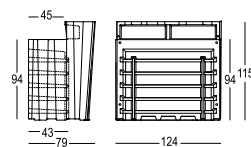

FROZEN DESK VERSION 1

Pieds ajustables + kit fixation + évier + robinet + plan de travail

Code	Finition	Long. x Larg. x H.	Poids	Prix HT
6320	Mat	124 x 79 x 115 cm	66,8 kg	1 850,00 €

FROZEN DESK VERSION 2

Pieds ajustables + kit fixation + évier + robinet + plan de travail + bac à glace

Code	Finition	Long. x Larg. x H.	Poids	Prix HT
6321	Mat	124 x 79 x 115 cm	67,4 kg	2 025,00 €