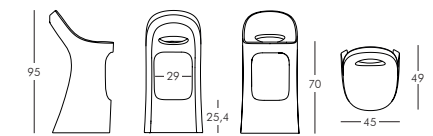

Chaise haute Amélie

Code	Finition	Long. x Larg. x H.
SD ASU095	Couleur standard*	49 x 49 x 95 cm