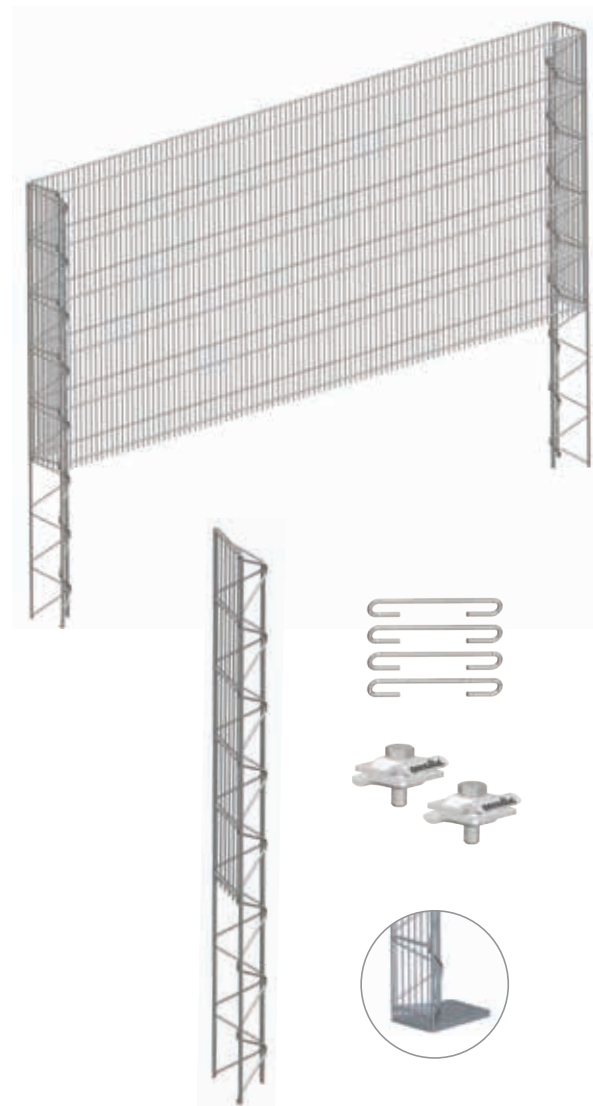

Kit de base composé de :  
2 panneaux + 2 poteaux à fixer + tirants + agrafes  
Largeur : 16 cm  
Longueur : 251 cm  
Hauteur : De 63 à 183 cm  
Fixation : Par poteaux sur platine  
Maille : 25 x 200 mm