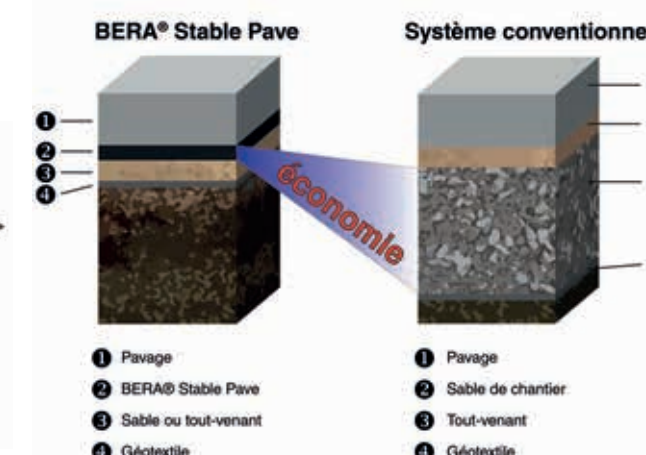

Code	Description	Dimensions	Conditionnement
1300008	Plot de Parking réfléchissant	Diamètre 10 cm Poids 90 g	70 plots réfléchissants / carton incl 6 tubes PVC aide à la pose

Bera® Stable Pave vous garantit une installation optimisée et une solution économique par rapport à une installation classique

Fiche technique sur demande

TCOURB' permet d'intégrer dans vos créations des courbes parfaites afin de délimiter vos espaces ou volumes et de séparer vos matériaux. Il s'agit d'un système breveté, fruit de plus de 10 ans de recherche et développement.