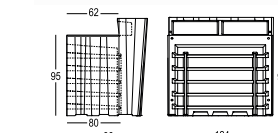

Frozen coloris blanc

Frozen desk large C2 N4

Code	Finition	Long. x Larg. x H.	Poids	Prix HT
6316	Mat	124 x 96 x 115 cm	67,9 kg	1 425,00 €