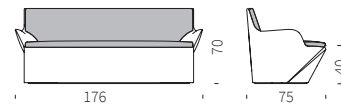

Kami Yon

Code	Finition	Long. x Larg. x H.
SD YON070	Couleur standard*	174 x 75 x 70 cm

Ampoules recommandées (non incluses) : 2x E27 - 25W

COUSSIN EN POLYURÉTHANE POUR KAMI YON

Code	Finition	Long. x Larg. x H.
SD YON071	Soft grey ou soft anthracite (au choix)	160 x 75 x 5 cm

Kami San

Code	Finition	Long. x Larg. x H.
SD SAN070	Couleur standard*	95 x 75 x 70 cm

COUSSIN EN POLYURÉTHANE POUR KAMI SAN

Code	Finition	Long. x Larg. x H.
SD SAN071	Soft grey ou soft anthracite (au choix)	80 x 75 x 5 cm

Pouf Chubby

Code	Finition	Long. x Larg. x H.
SD WCL030	Couleur standard*	85 x 75 x 30 cm

Fauteuil Chubby

Code	Finition	Long. x Larg. x H.
SD WCH056	Couleur standard*	130 x 120 x 56 cm

Table Chubby

Code	Finition	Diam. x H.
SD CST100	Couleur standard*	100 x 35 cm