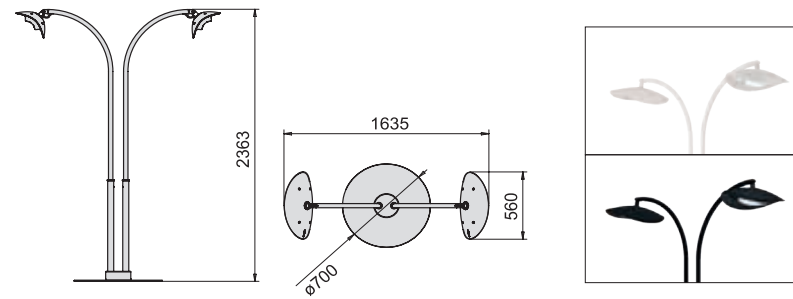

Lampadaire double arc moyen