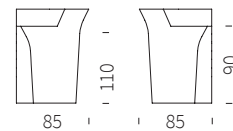

Jumbo Corner