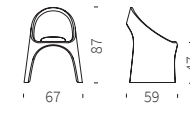

Chaise Amélie

Code	Finition	Long. x Larg. x H.
SD AME080	Couleur standard*	59 x 67 x 87 cm