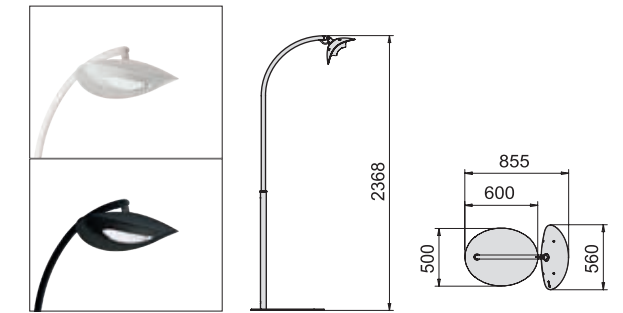

Lampadaire simple arc moyen

1 430 € (prix HT)

Code	Watt	Coloris
HCA0201010020	2 000 W	noir + noir
HCA0201020020	2 000 W	noir + intérieur blanc
HCA0202010020	2 000 W	blanc + intérieur noir
HCA0202020020	2 000 W	blanc + blanc