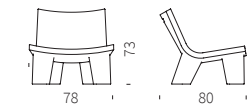

Low Lita Chaise

Code	Finition	Long. x Larg. x H.
SD LWL073	Couleur standard*	78 x 80 x 73 cm