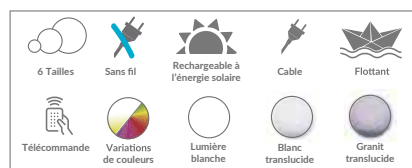

Cuby

avec batterie solaire et rechargeable + télécommande

Code	Dimensions	Prix HT
LUMCB020SSNW	20 x 20 x 20 cm	48,00 €
LUMCB032SSNW	32 x 32 x 32 cm	65,60 €
LUMCB045SSNW	43 x 43 x 43 cm	110,00 €

Petra

avec batterie solaire et rechargeable + télécommande

Code	Dimensions	Prix HT
LUMPT040SSNW	40 x 29 x 20 cm	59,00 €
LUMPT060SSNW	60 x 44 x 30 cm	89,00 €

Buly

avec batterie solaire et rechargeable + télécommande

Code	Diam. x H.	Prix HT
LUMBL020FTNW*	20 x 17 cm	39,90 €
LUMBL030FTNW*	30 x 26,5 cm	54,90 €
LUMBL040SSNW	40 x 35 cm	66,50 €
LUMBL050SSNW	50 x 44 cm	87,00 €
LUMBL060SSNW	60 x 55 cm	139,00 €
LUMBL080SSNW	78 x 69 cm	240,00 €

*modèle flottant