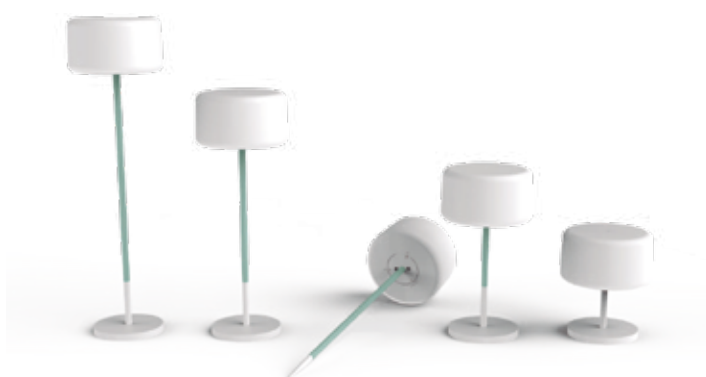

Chloe Plant
coloris menthe

Chloe Plant

avec batterie solaire et rechargeable + télécommande

Code	Diam. x H.	Prix HT	
LUMCHLPLTMNSSNW	43 x 155,4 cm	159,00 €	
LUMCHLPLTSSNW	43 x 155,4 cm	159,00 €	

Rocket

avec batterie solaire et rechargeable + télécommande

Code	Diam. x H.	Prix HT
LUMRCK70SSNW	38 x 70 cm	129,00 €
LUMRCK145SSNW	50 x 144,3 cm	260,00 €