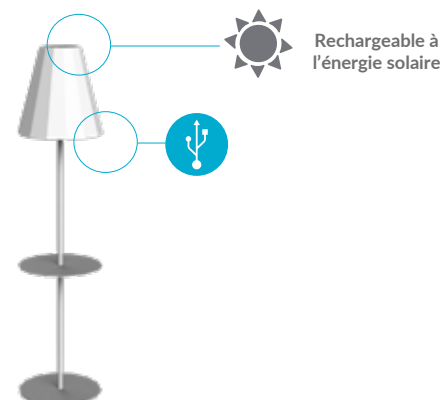

Rechargeable à l'énergie solaire

Lola Slim 180

avec batterie solaire et rechargeable + télécommande

Code	Diam. x H.	Prix HT	
LUMLLS180BRSSNW	40 x 177,2 cm	195,00 €	
LUMLLS180RGSSNW	40 x 177,2 cm	195,00 €	

Helga

avec batterie solaire et rechargeable + télécommande

Code	Diam. x H.	Prix HT	
LUMHLA165SSNW	38 x 155 cm	199,00 €