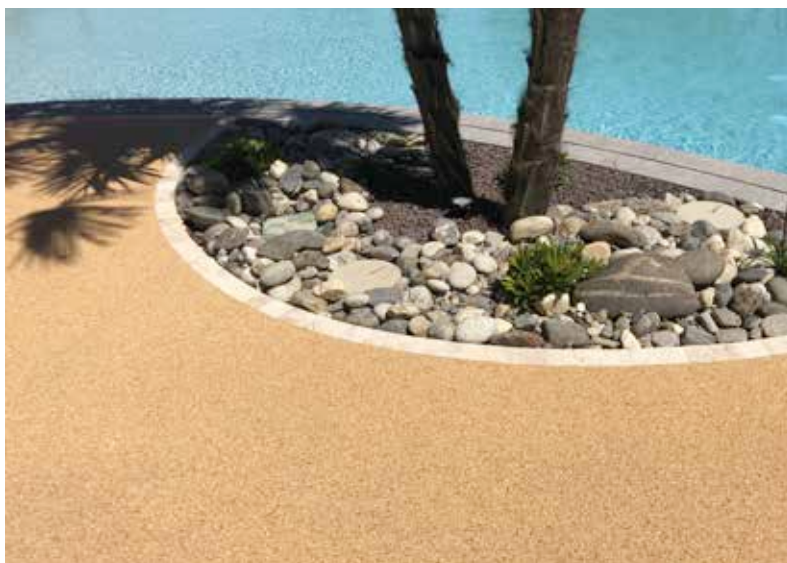

## Résineo® Drain

Un revêtement esthétique et minéral

Le système de sol Résineo est fabriqué à partir d'une résine performante et de granulats minéraux (marbre ou quartz) sélectionnés pour leur durabilité et leur coloris singuliers.