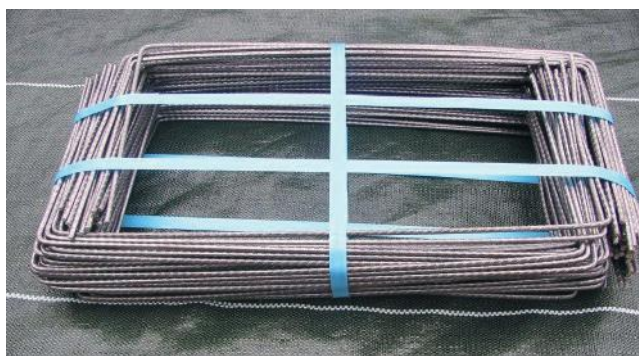

## Stop racine

325 g

| Type                    | Dimensions  | Prix HT/rouleau |
|-------------------------|-------------|-----------------|
| Gris 100% polypropylène | 0,65 x 50 m | 201,04 €        |
| Gris 100% polypropylène | 1 x 50 m    | 312,74 €        |