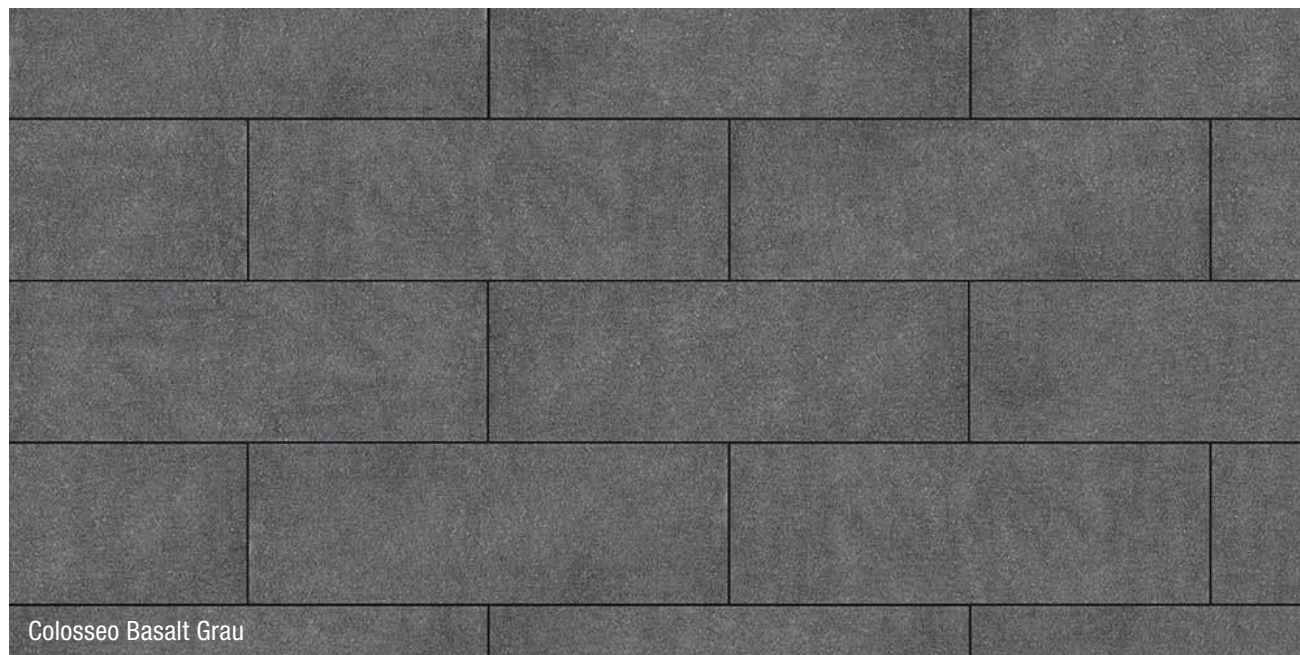

L'ALTRA PIETRA | 40 x 120 cm

Colosseo Basalt Grau

Prix HT/m² :
57,80 €

Finition
Rectifié avec chanfrein

m²/palette
23,04 m²

kg/palette
1 050 kg