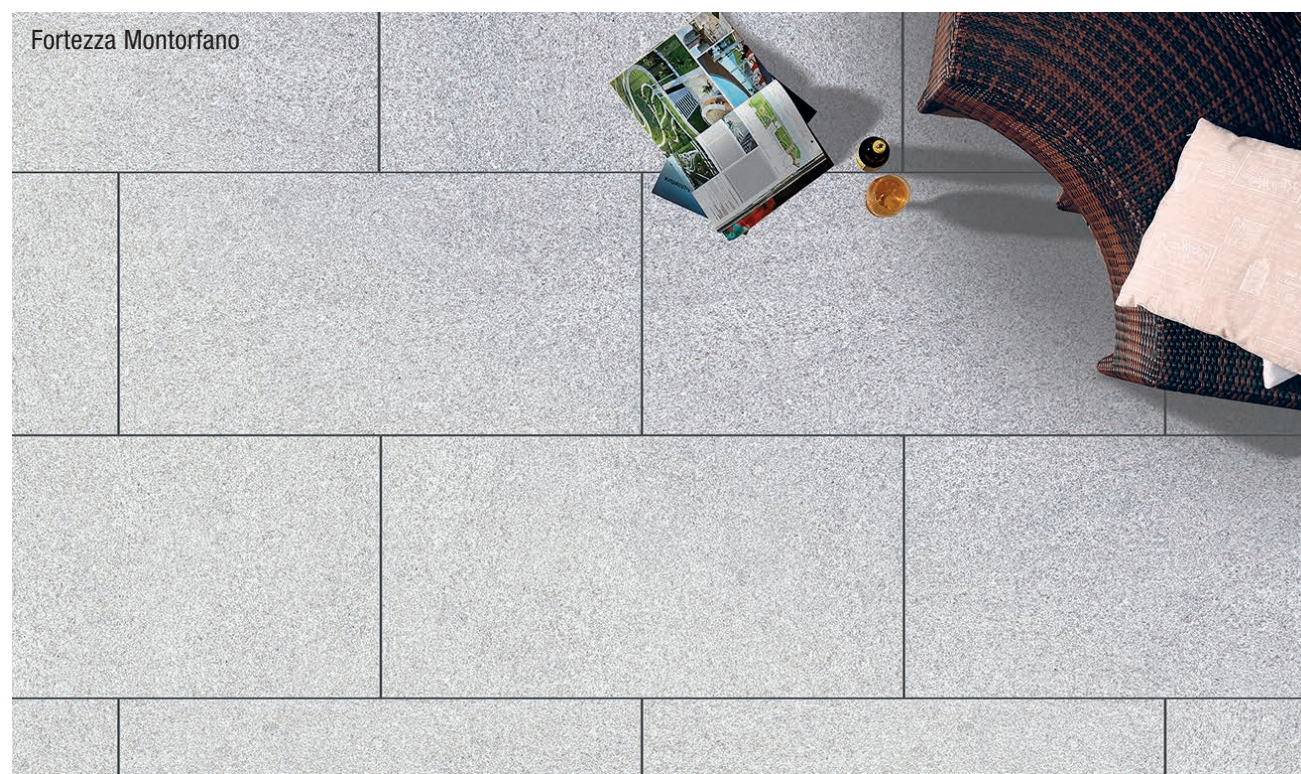

Prix HT/m² :
69,90 €

Finition	m ² /palette	kg/palette
Rectifié avec chanfrein	21,87 m ²	1 000 kg

Colosseo Tipovals

Code 011803
Existe aussi en 60 x 60 cm, 60 x 120 cm,
120 x 120 cm, 120 x 240 cm

Colosseo Tipovals