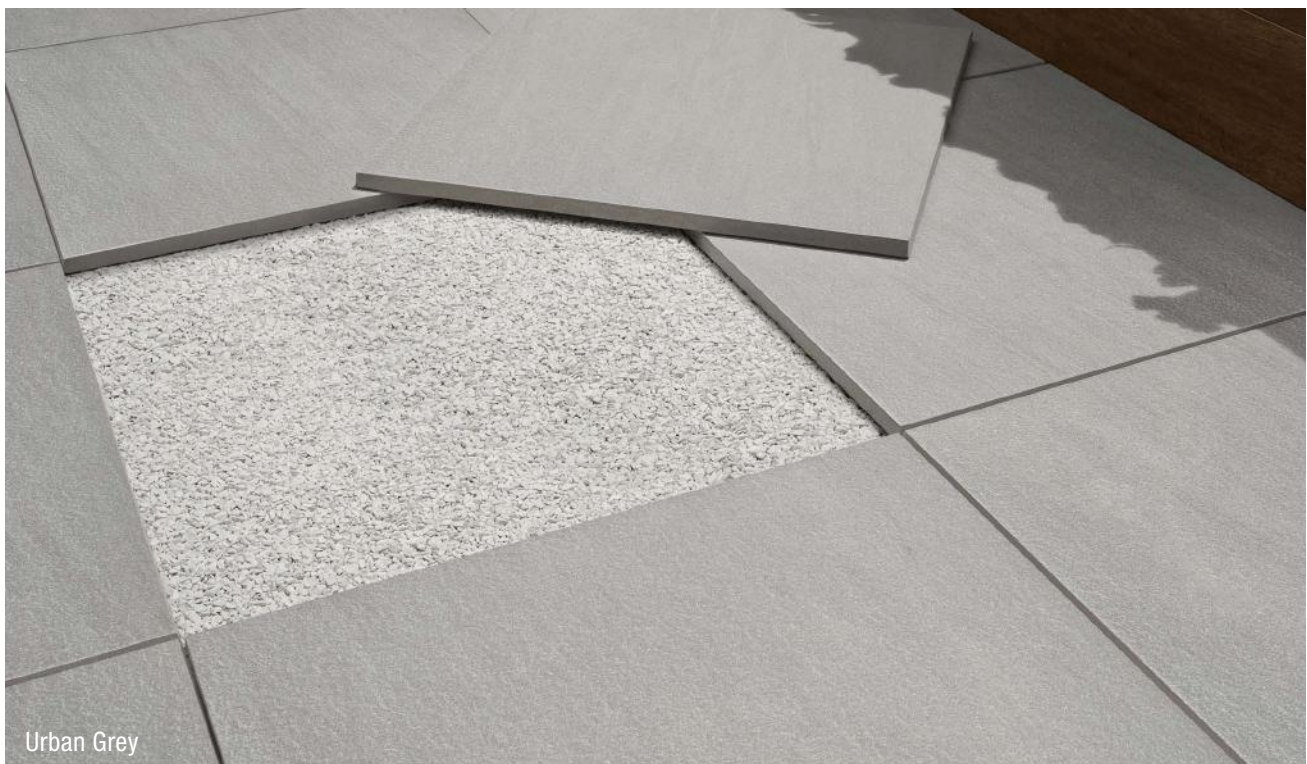

CAESAR | Grès cérame 60 x 60 cm

Prix HT/m² :
49,90 €

m²/palette
21,60 m²

kg/palette
970 kg

Code : ABDG - Série E. Motions

Code : ABDH - Série E. Motions
Existe aussi en 60 x 90 cm,
60 x 120 cm

Code : ABDE - Série E. Motions
Existe aussi en 60 x 90 cm,
60 x 120 cm

Code : ABDI - Série E. Motions

Code : AETS - Série Clash
Existe aussi en 60 x 90 cm

Code : AETR - Série Clash
Existe aussi en 60 x 90 cm

Code : ABZB - Série Extra. C
Existe aussi en 45 x 90 cm

Code : ABT1 - Série Extra. C

Urban Grey