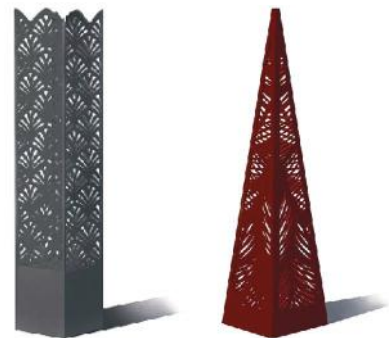

ARMONNYA | Jardinières

Jardinières avec ou sans panneau

Matière : aluminium ou acier corten

Dimensions : sur-mesure

Épaisseur : 3 mm

Disponibles dans tous les motifs et couleurs

ARMONNYA | Luminaires

Luminaires

Matière : aluminium ou acier corten

Formes : cubique, pyramidale ou cylindrique
(sur demande)

Épaisseur : 3 mm ou 4 mm

Motifs disponibles : nous consulter

Voir la gamme de couleurs p.181

ARMONNYA | Nuancier