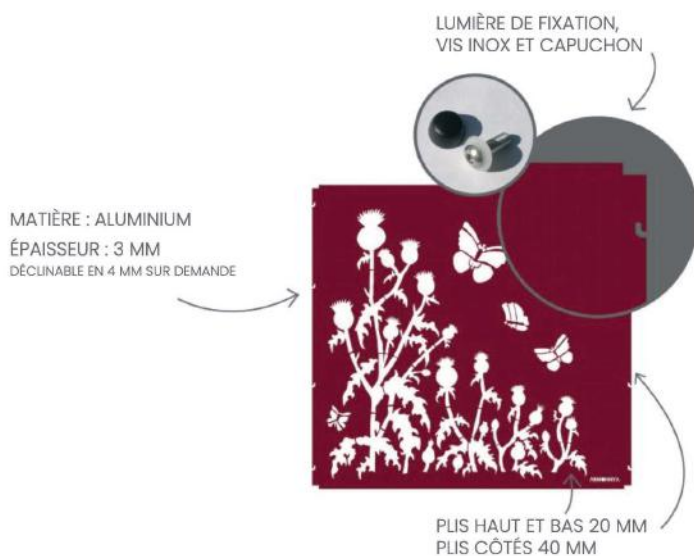

- 175 PANNEAUX DÉCORATIFS
- 179 TREILLIS
- 180 JARDINIÈRES & LUMINAIRES
- 181 NUANCIER

Devis sur demande
 Produits personnalisables
 (dimensions, motifs, coloris)
 Peintures homologuées

**Certaines peintures sont homologuées Qualicoat classe 2 et GSB master.*

Panneaux décoratifs

Matière : aluminium ou acier corten
Dimensions : sur-mesure (max. 190 x 190 cm)
Épaisseur : 3 mm (4 mm sur demande)
Plis haut et bas : 20 mm
Plis côtés : 40 mm

Adèle

Agapanthe

Agathe

Aglaé