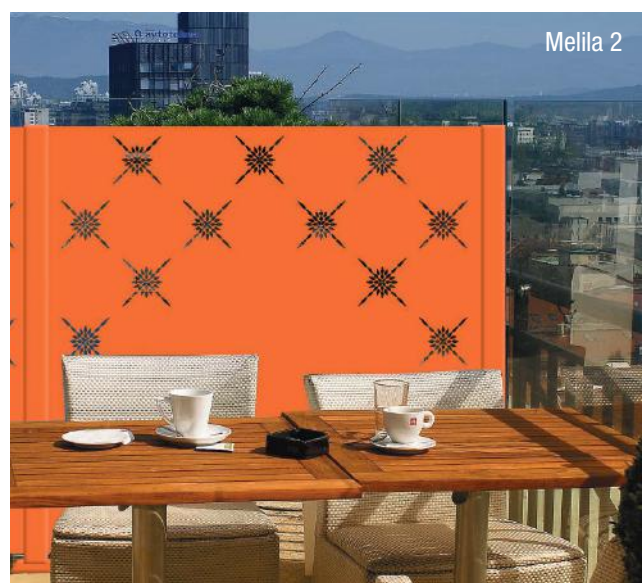

Panneaux décoratifs

Matière : aluminium ou acier corten
Dimensions : sur-mesure (max. 190 x 190 cm)
Épaisseur : 3 mm (4 mm sur demande)
Plis haut et bas : 20 mm
Plis côtés : 40 mm

Adèle

Agapanthe

Agathe

Aglaé