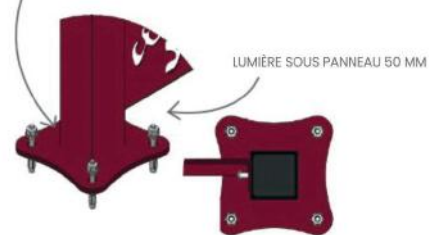

Voir la gamme de couleurs p.181

Vintage

Vol au vent

Poteaux

Aluminium

3 types de poteaux :

- poteau intermédiaire
- poteau d'extrémité
- poteau d'angle

À fixer (avec platine) ou à sceller

Yalta

Zadig

Zéphir

Platine pour poteaux

PLATINE POUR POTEAUX
(PLATINE SOUDÉE)

- DIMENSIONS PLATINE 150 MM X 150 MM X 8 MM POUR POTEAU 60 MM X 60 MM
- DIMENSIONS PLATINE 120 MM X 120 MM X 8 MM POUR POTEAU 40 X 40 MM
- VISSERIE DE FIXATION AU SOL NON FOURNIE. (PERÇAGE DIAMÈTRE 12 MM)

Zoé

Spring

Treillis

POINT DE FIXATION
AVEC ENTRETOISE
(PERÇAGE DIAMÈTRE 10 MM,
VIS NON FOURNIE)

MATIÈRE : ALUMINIUM
ÉPAISSEUR : 2 MM
DÉCLINABLE EN 3 MM SUR DEMANDE

Matière : aluminium thermolaqué ou acier corten