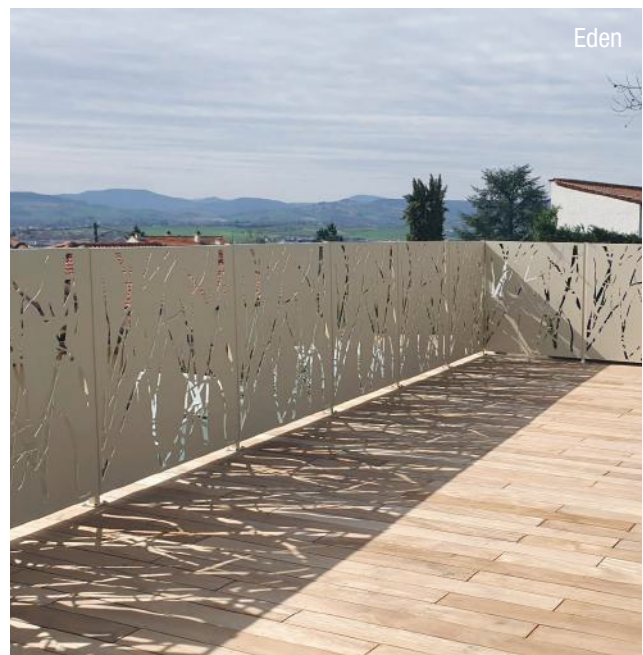

Panneaux décoratifs

Matière : aluminium ou acier corten
Dimensions : sur-mesure (max. 190 x 190 cm)
Épaisseur : 3 mm (4 mm sur demande)
Plis haut et bas : 20 mm
Plis côtés : 40 mm

Adèle

Agapanthe

Agathe

Aglaé

Dimensions : sur-mesure (sans plis)

Épaisseur : 2 mm (3 mm sur demande)

Fixation : avec entretoise

Antalya

Barcelona

Corinthe

Cythère

Elbe