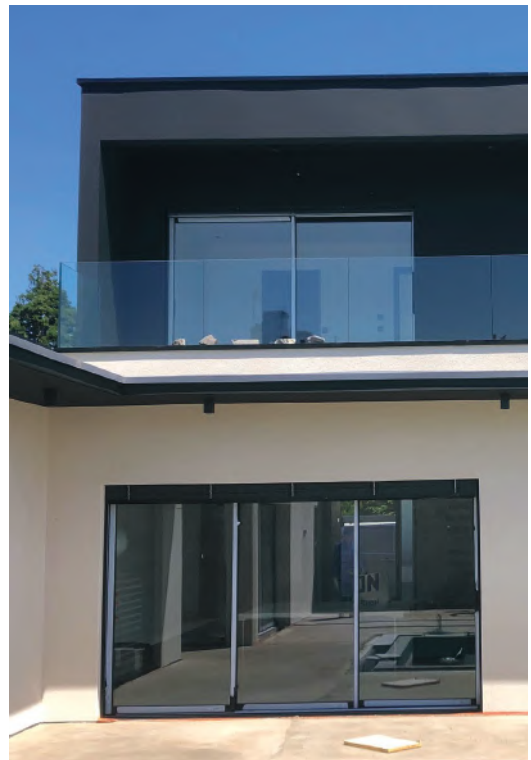

LORÊVE INOX | Garde-Corps & Main-Courante