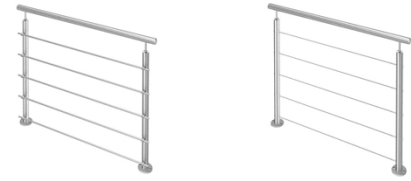

Garde-Corps & Main-Courante en Inox et Verre

Design intemporel
Fabriqué en Suisse
Assemblage rapide,
sans soudure
Devis sur demande

LORÊVE INOX | Garde-Corps & Main-Courante

Remplissage fils inox
ou lisses

AMÉNAGEMENT D'ESPACE

LORÊVE INOX | Garde-Corps & Main-Courante

Remplissage verre

LORÊVE INOX | Garde-Corps & Main-Courante

Remplissage verre
et lisses

AMÉNAGEMENT D'ESPACE

LORÊVE INOX | Garde-Corps & Main-Courante

LORÊVE INOX | Support inox pour plantes grimpantes

AMÉNAGEMENT D'ESPACE