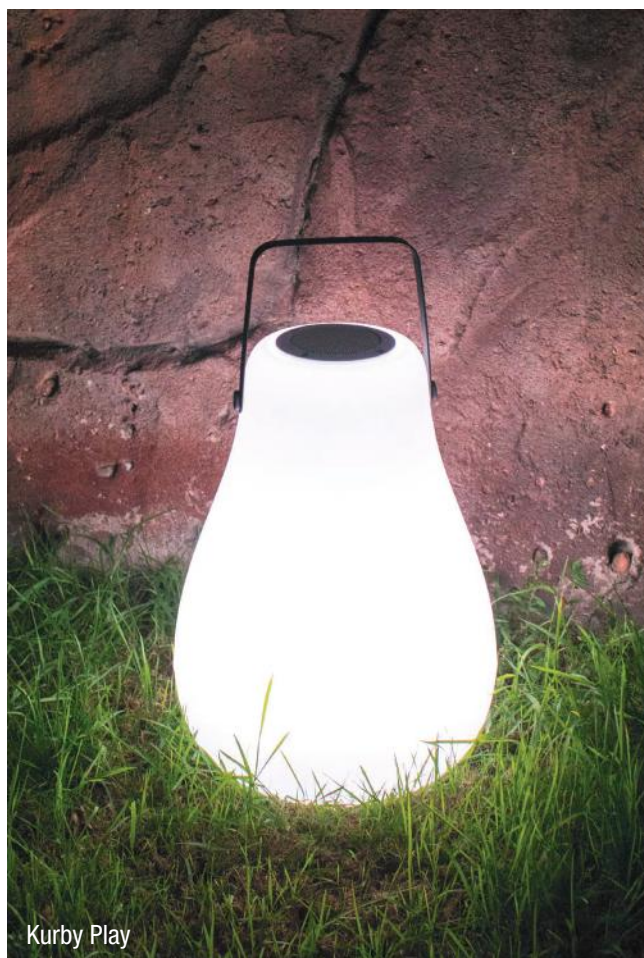

AMBIANCE SOLAIRE | Enceintes lumineuses

Kurby Play