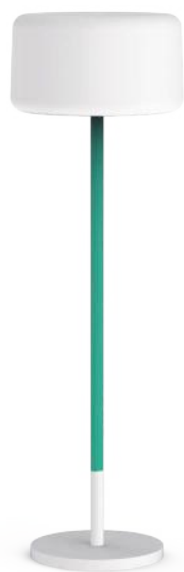

Sphère

Cube solaire

Sphère solaire

Cube

avec batterie solaire et rechargeable + télécommande

Code	Dimensions	Prix HT
NEGA0011	20 x 20 x 20 cm	55,20 €
NEGA0012	32 x 32 x 32 cm	75,40 €
NEGA0013	45 x 45 x 45 cm	126,50 €

Pierre solaire

Pierre

avec batterie solaire et rechargeable + télécommande

Code	Dimensions	Prix HT
NEGA0004	40 x 29 x 20 cm	64,90 €
NEGA0005	60 x 44 x 30 cm	102,40 €

Sphère

avec batterie solaire et rechargeable + télécommande

*modèle flottant

AMBIANCE SOLAIRE | Lampes sur pieds

Helga   
avec batterie solaire et rechargeable + télécommande

Code	Diam. x H.	Prix HT
NEGA0027	38 x 155 cm	218,90 € 

Helga

Rocket

Rocket

Rocket 
avec batterie solaire et rechargeable + télécommande

Code	Diam. x H.	Prix HT
NEGA0008	38 x 70 cm	141,90 €

AMBIANCE SOLAIRE | Lampes sur pieds

Chloe Plant Mint Color

Chloe Plant
Mint Color

Chloe Plant

avec batterie solaire et rechargeable + télécommande

Code	Diam. x H.	Prix HT
NEGA0018	45 x 155,4 cm	182,90 € 