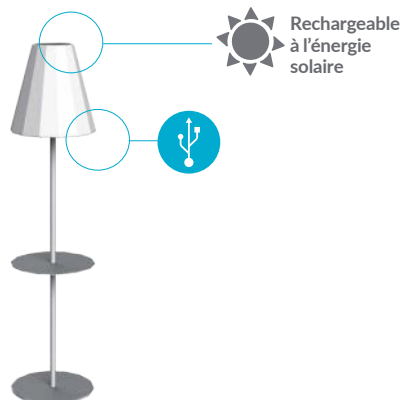

Sphère

Cube solaire

Sphère solaire

Cube

avec batterie solaire et rechargeable + télécommande

Code	Dimensions	Prix HT
NEGA0011	20 x 20 x 20 cm	55,20 €
NEGA0012	32 x 32 x 32 cm	75,40 €
NEGA0013	45 x 45 x 45 cm	126,50 €

Pierre solaire

Pierre

avec batterie solaire et rechargeable + télécommande

Code	Dimensions	Prix HT
NEGA0004	40 x 29 x 20 cm	64,90 €
NEGA0005	60 x 44 x 30 cm	102,40 €

Sphère

avec batterie solaire et rechargeable + télécommande

*modèle flottant

AMBIANCE SOLAIRE | Lampes sur pieds

Helga   
avec batterie solaire et rechargeable + télécommande

Code	Diam. x H.	Prix HT
NEGA0027	38 x 155 cm	218,90 € 

Helga

Rocket

Rocket

Rocket 
avec batterie solaire et rechargeable + télécommande