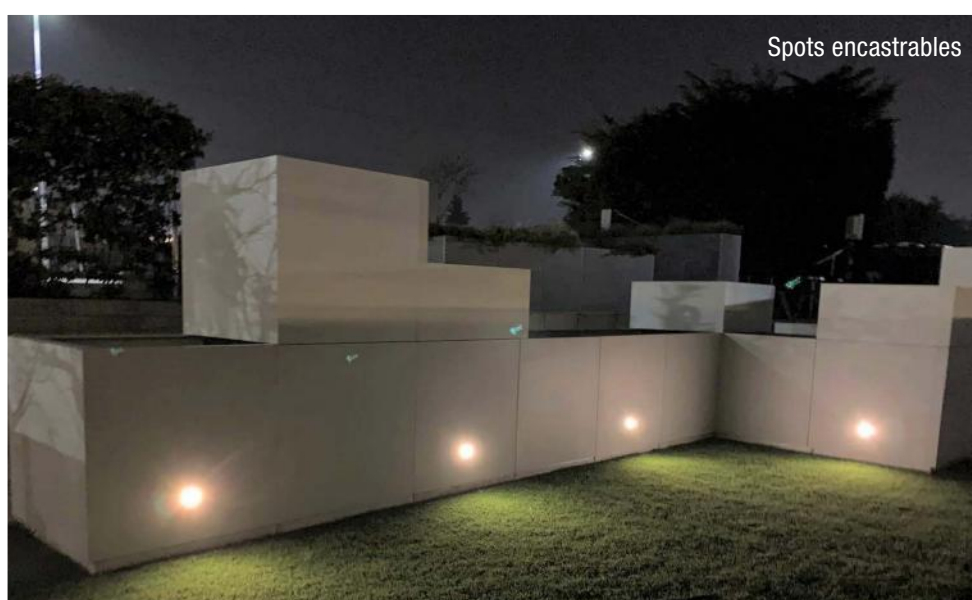

### Panneaux brise-vue

Dimensions : Hauteur standard depuis le sol 190 cm, Longueur panneaux 100/150/200 cm / Gamme : Panneaux en acier inox personnalisables

## Illumination

NOTRE NOUVEAU SYSTÈME  
D'ILLUMINATION INCLUT :

- 1- Un éclairage LED
- 2- Des spots piquet
- 3- Des spots encastrables

Spots piquet

Spots encastrables