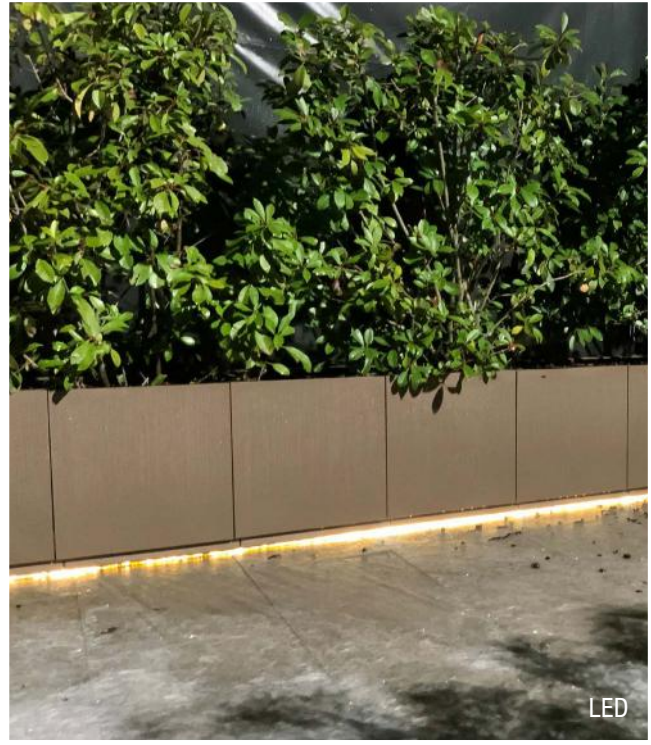

Illumination

NOTRE NOUVEAU SYSTÈME
D'ILLUMINATION INCLUT :

- 1- Un éclairage LED
- 2- Des spots piquet
- 3- Des spots encastrables