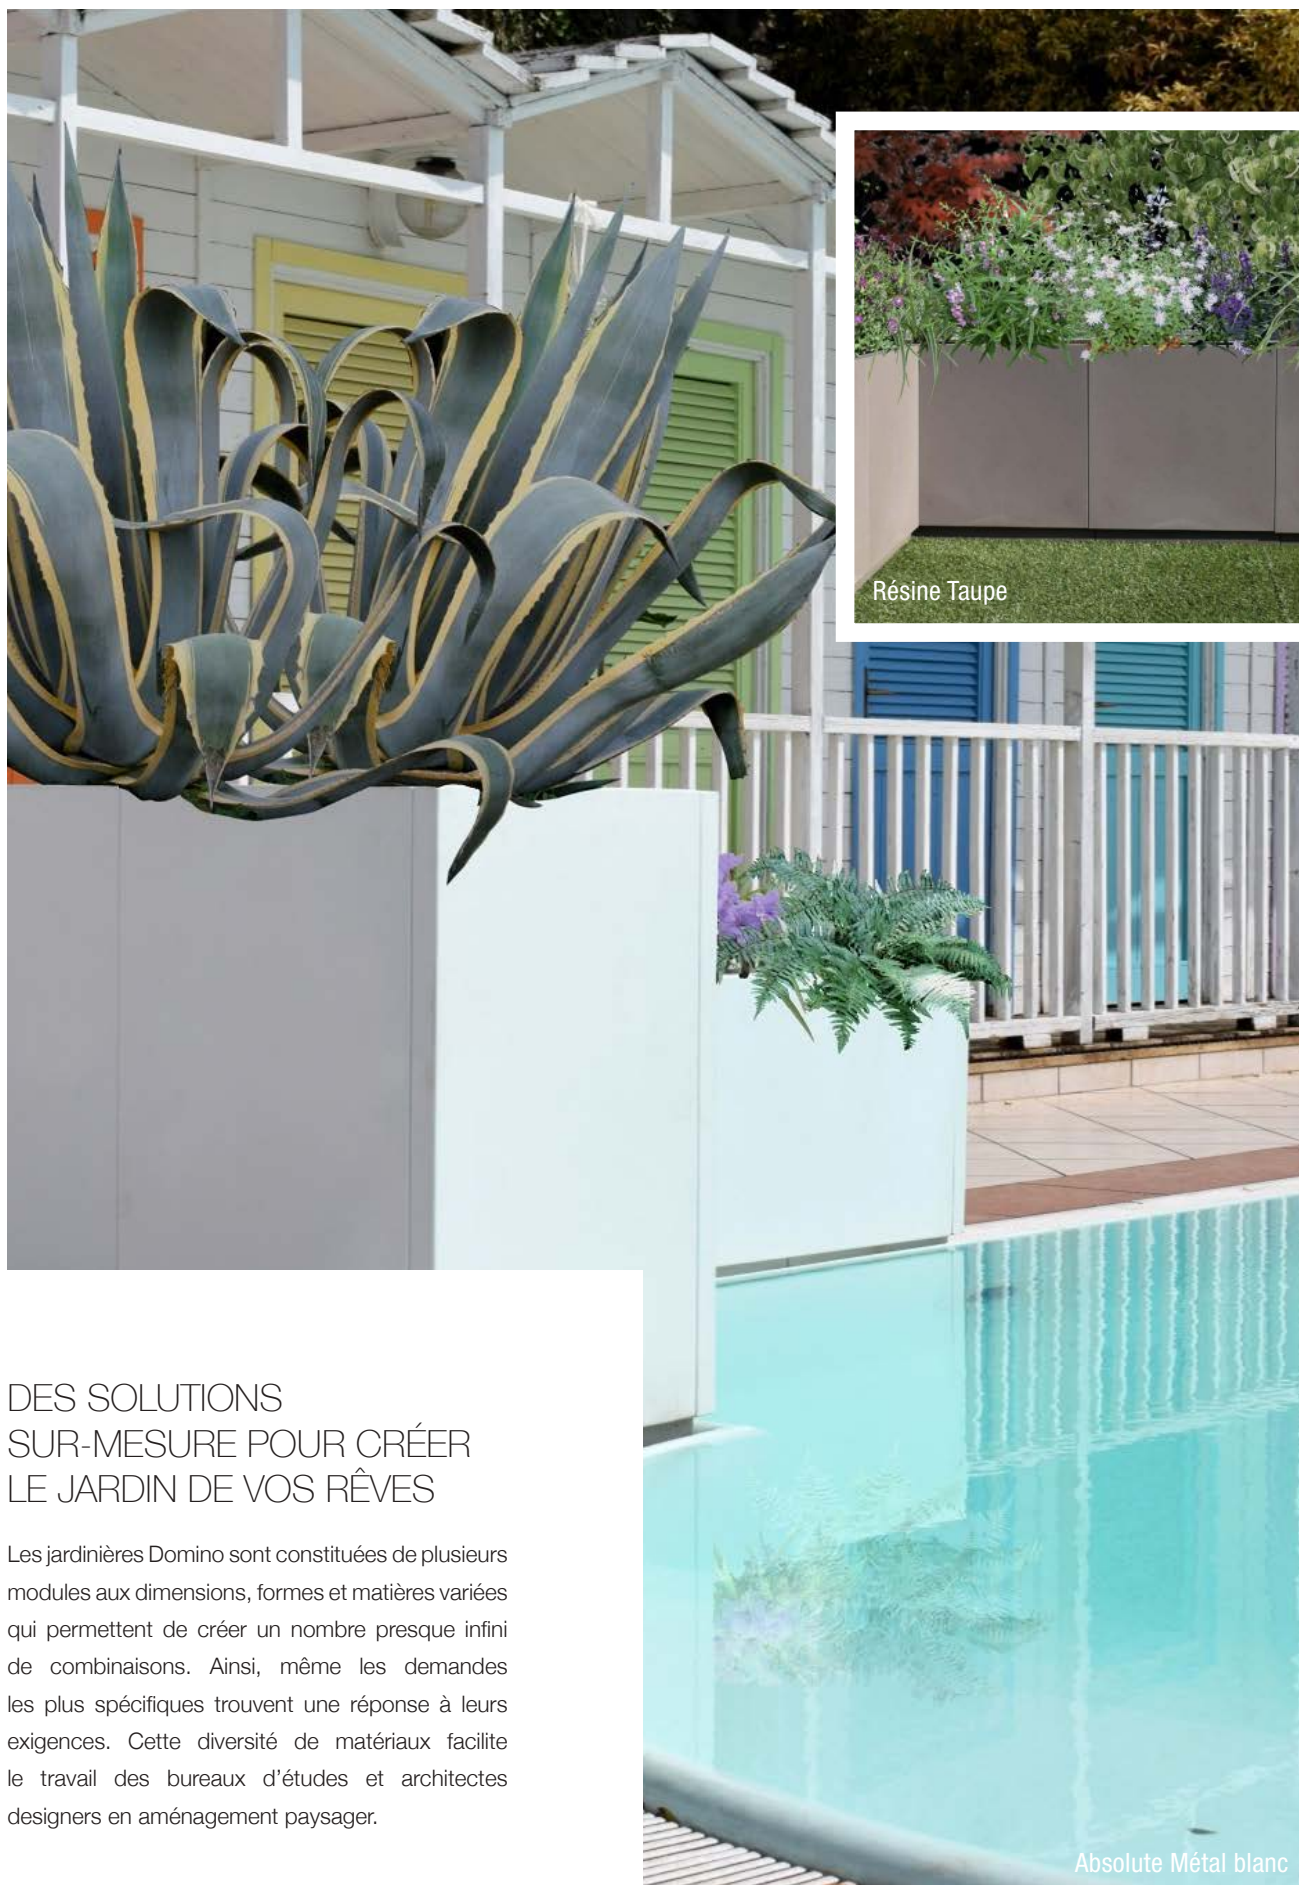

# domino

Système de jardinières modulables sur-mesure

248	COLLECTION DOMINO
254	COLLECTION ABSOLUTE
256	COLLECTION SKYLINE
258	ACCESSOIRES

Absolute métal Corten

Résine Anthracite

Béton Bois Orthogonale

Skyline Résine Anthracite