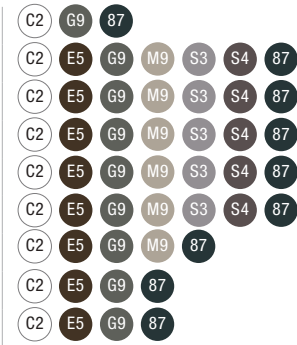

Etria

Pot double paroi

Etria
coloris taupe (G9)

Code	Larg. x H.	Litrage	Poids	Prix HT	
2453	24 x 20 cm	5 L	0,6 kg	34,65 €	C2 E5 M9 45 69 87
2318	34 x 28 cm	14 L	1,6 kg	48,95 €	C2 E5 G9 M9 45 69 87
2319	44 x 36 cm	30 L	3 kg	81,95 €	C2 E5 G9 M9 45 69 87
2320	54 x 44 cm	56 L	4,7 kg	128,70 €	C2 E5 G9 M9 45 69 87
2447	64 x 52 cm	86 L	7 kg	264,55 €	C2 E5 G9 M9 45 87
2454	74 x 61 cm	131 L	10 kg	365,75 €	C2 E5 G9 M9 87

EURO3PLAST | Collection Style

Ikon

Soucoupe

Soucoupe Ikon
coloris noir perle (87)

Code	Larg. x H.	Prix HT	C2	E5	G9	M9	S3	S4	87
2607	36 x 3,5 cm	20,90 €	C2	E5	G9	M9	S3	S4	87
2608	42,5 x 4 cm	28,60 €	C2	E5	G9	M9	S3	S4	87
2897	50,5 x 4,5 cm	34,65 €	C2	E5	G9	M9	S3	S4	87
2598	56 x 5 cm	38,50 €	C2	E5	G9	M9	S3	S4	87
2599	71 x 6 cm	53,35 €	C2	E5	G9	M9	S3	S4	87
2600	85 x 7 cm	67,65 €	C2	E5	G9	M9	87		
2814	99 x 8,5 cm	81,95 €	C2	E5	G9	87			
2815	113 x 9,5 cm	96,80 €	C2	E5	G9	87			
3008	141 x 12 cm	139,70 €	C2	E5	G9	87			

Ikon

Pot

Ikon
coloris sable (M9)

Code	Larg. x H.	Litrage	Poids	Prix HT	Soucoupe
2603	40 x 36 cm	23 L	1,7 kg	87,00 €	-
2604	50 x 44 cm	47 L	2,6 kg	118,00 €	2607
2605	60 x 53 cm	82 L	4,6 kg	176,00 €	2608
2896	70 x 62 cm	130 L	6,6 kg	241,00 €	2897
2541	80 x 71 cm	202 L	9 kg	296,00 €	2598
2542	100 x 89 cm	398 L	16,7 kg	483,00 €	2599
2543	120 x 107 cm	680 L	25,5 kg	672,60 €	2600
2786*	140 x 125 cm	1 066 L	36,2 kg	820,50 €	2814
2787*	160 x 143 cm	1 594 L	50,5 kg	1 056,50 €	2815

* Disponibilité limitée, délai sur consultation

Ikon
coloris granit (S4)

Pot avec trous

Code	Larg. x H.	Litrage	Poids	Prix HT	Soucoupe
2996*	200 x 178 cm	3 139 L	89,5 kg	1 867,50 €	3008

* Disponibilité limitée, délai sur consultation