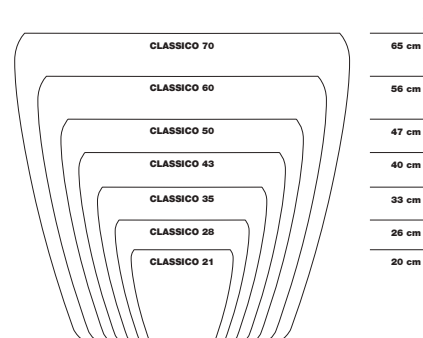

Le set d'arrosage

(Disponible jusqu'à épuisement du stock)

14,50 € (prix HT)

Code 19914

Classico LS

Classico 35

Pot seul

(Disponible jusqu'à épuisement du stock)