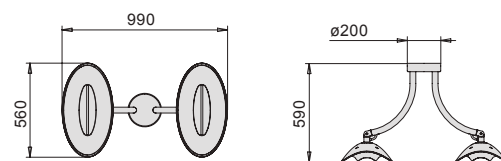

Plafonnier double

2 060 € (prix HT)

Code	Watt	Coloris
HBA2101010020	2 000 W	noir + noir
HBA2101020020	2 000 W	noir + intérieur blanc
HBA2102010020	2 000 W	blanc + intérieur noir
HBA2102020020	2 000 W	blanc + blanc