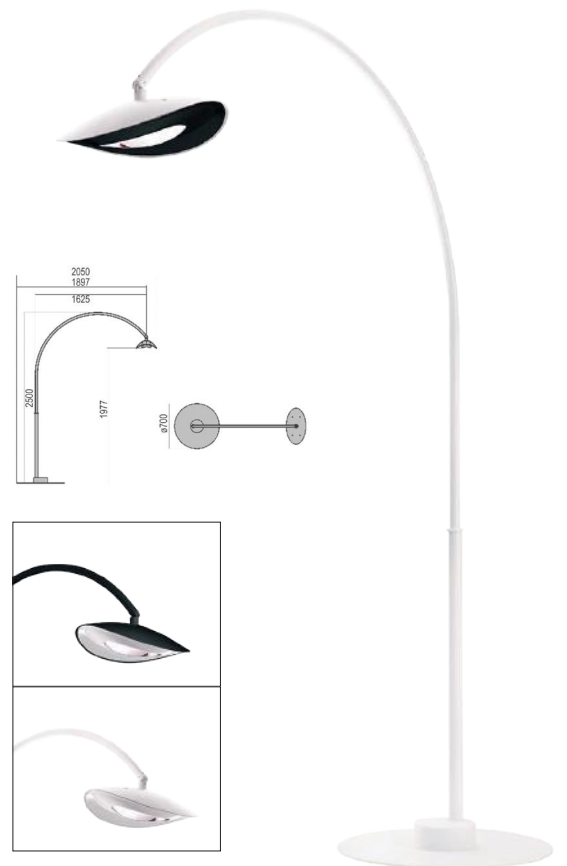

\* en supplément (compatible iOS & Android)

Lampadaire simple arc moyen

Plafonnier simple

Applique murale

### Lampadaire simple arc moyen

1 430 € (prix HT)

Code	Watt	Coloris
HCA0201010020	2 000 W	noir + noir
HCA0201020020	2 000 W	noir + intérieur blanc
HCA0202010020	2 000 W	blanc + intérieur noir
HCA0202020020	2 000 W	blanc + blanc

### Lampadaire simple pour la table

2 475 € (prix HT)

Code	Watt	Coloris
HCB0101010020	2 000 W	noir + noir
HCB0101020020	2 000 W	noir + intérieur blanc
HCB0102010020	2 000 W	blanc + intérieur noir
HCB0102020020	2 000 W	blanc + blanc

### Lampadaire double arc moyen

2 740 € (prix HT)

Code	Watt	Coloris
HCA2201010020	2 000 W	noir + noir
HCA2201020020	2 000 W	noir + intérieur blanc
HCA2202010020	2 000 W	blanc + intérieur noir
HCA2202020020	2 000 W	blanc + blanc