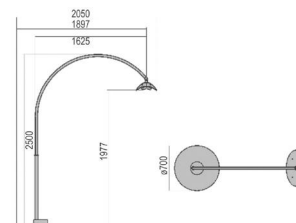

### Lampadaire simple pour la table

2 475 € (prix HT)

Code	Watt	Coloris
HCB0101010020	2 000 W	noir + noir
HCB0101020020	2 000 W	noir + intérieur blanc
HCB0102010020	2 000 W	blanc + intérieur noir
HCB0102020020	2 000 W	blanc + blanc