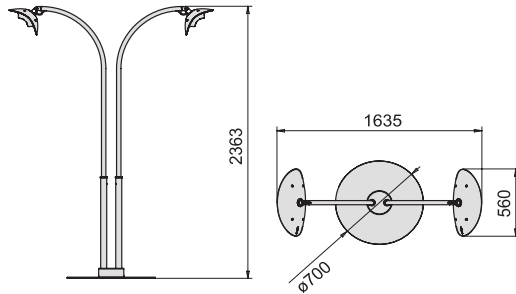

Lampadaire double arc moyen