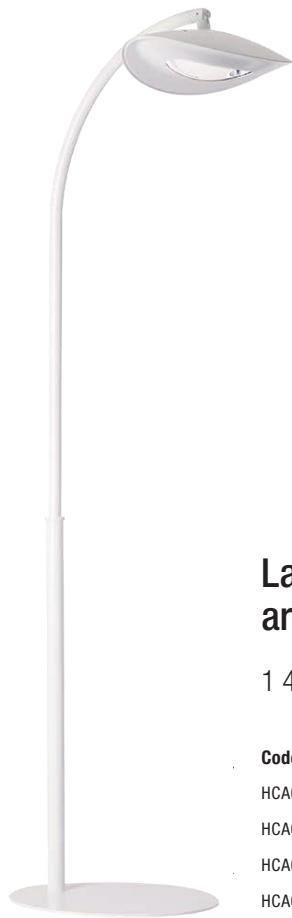

\* en supplément (compatible iOS & Android)

Lampadaire simple arc moyen

Plafonnier simple

Applique murale

### Lampadaire simple arc moyen

1 430 € (prix HT)

Code	Watt	Coloris
HCA0201010020	2 000 W	noir + noir
HCA0201020020	2 000 W	noir + intérieur blanc
HCA0202010020	2 000 W	blanc + intérieur noir
HCA0202020020	2 000 W	blanc + blanc

### Lampadaire simple pour la table

2 475 € (prix HT)

Code	Watt	Coloris
HCB0101010020	2 000 W	noir + noir
HCB0101020020	2 000 W	noir + intérieur blanc
HCB0102010020	2 000 W	blanc + intérieur noir
HCB0102020020	2 000 W	blanc + blanc

### Lampadaire double arc moyen

2 740 € (prix HT)

Code	Watt	Coloris
HCA2201010020	2 000 W	noir + noir
HCA2201020020	2 000 W	noir + intérieur blanc
HCA2202010020	2 000 W	blanc + intérieur noir
HCA2202020020	2 000 W	blanc + blanc