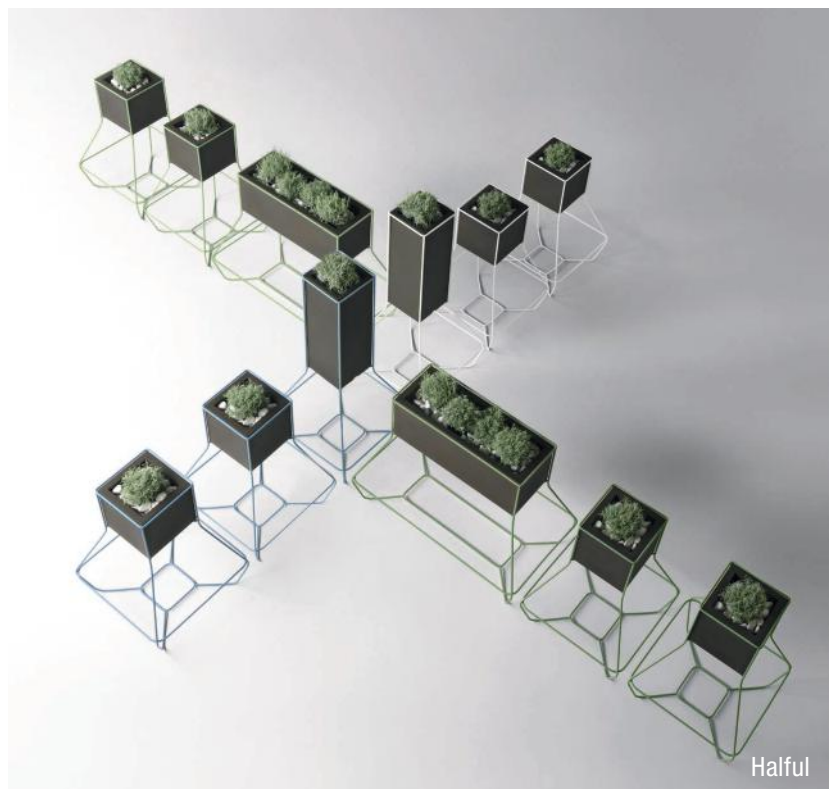

HALFUL PIEDS ACIER INOX

Code	Long. x Larg. x H.	Poids	Prix HT
6327	62 x 62 x 130 cm	16,6 kg	800,00 €
6331	62 x 62 x 90 cm	11,7 kg	710,00 €
6335	110 x 62 x 90 cm	20,6 kg	910,00 €

Halful

Harbo

Code	Finition	Larg. x H.	Poids	Prix HT
6269	Mat	94 x 175 cm	36,6 kg	935,00 € (C2)