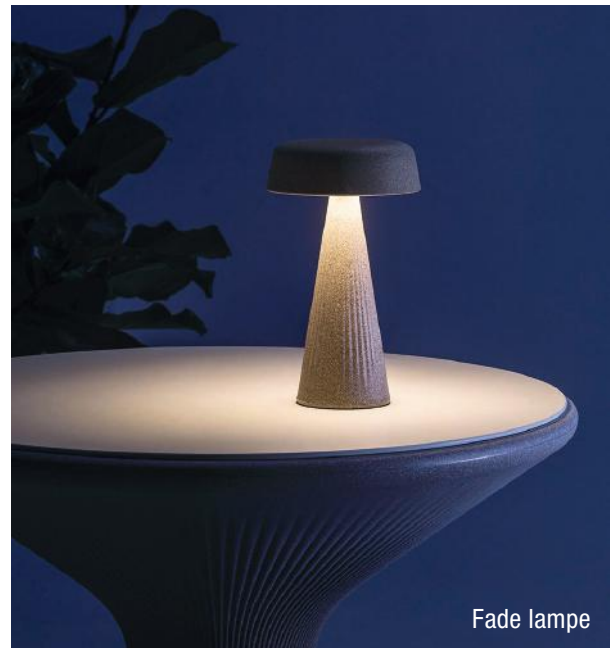

Fade lampe

Fade lampe haute de table

N4 S4 S8 T9 U0 U1 U2 U3 U4 04

AVEC KIT LUMINEUX SUR BATTERIE

Code	Larg. x H.	Poids	Prix HT
8467	13 x 30 cm	0,9 kg	120,00 €

Recharge câble USB, 18 h d'autonomie.