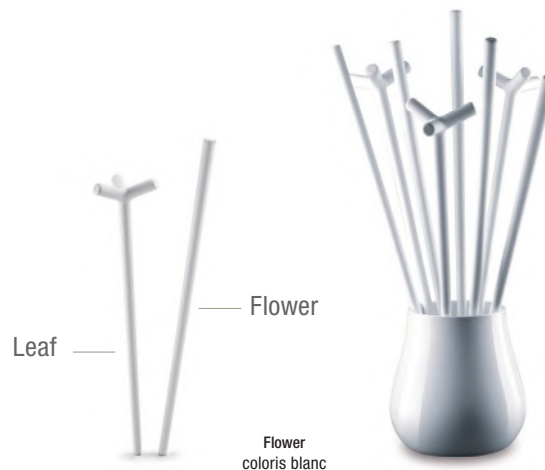

Leaf Vendu par 2

Code	Finition	Larg. x H.	Poids	Prix HT
6252	Mat	6,5 x 170 cm	1,4 kg	60,00 € (C2)

Flower
coloris blanc