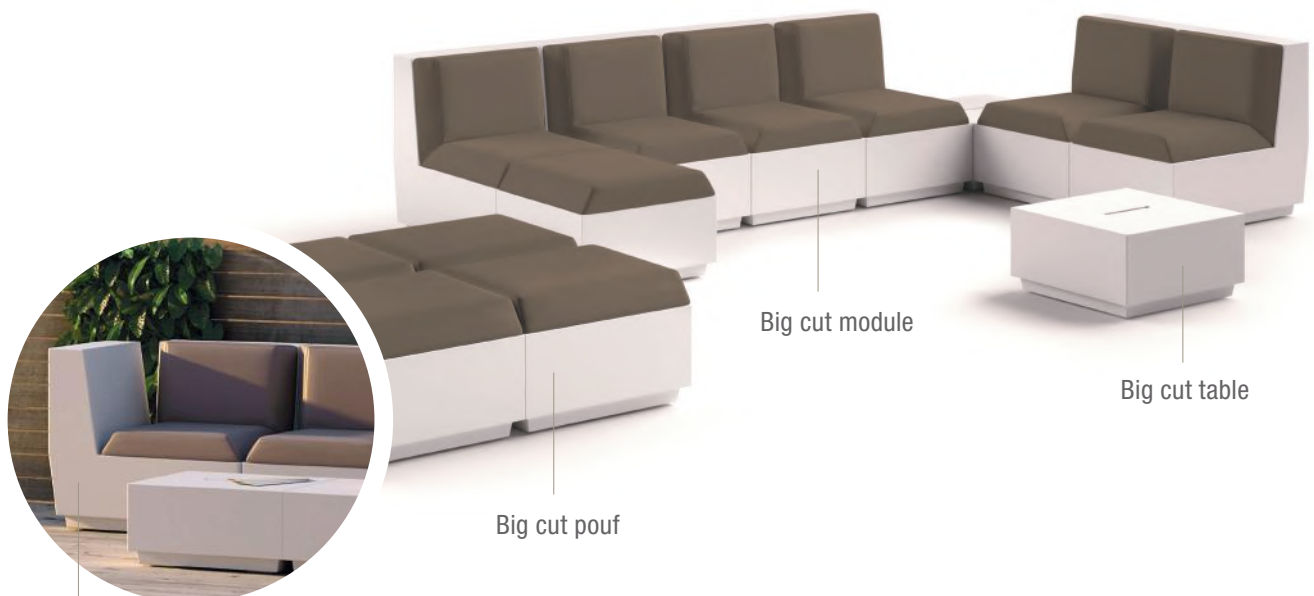

Big cut pouf avec coussin

Code	Finition	Long. x Larg. x H.	Poids	Prix HT
6285	Mat	60 x 60 x 41 cm	10,7 kg	470,00 €

Structure/coussin(s) :

L6 L7 L8 L9 M0 M1 M6 M7 M8

Big cut table C2 G9 98

Code	Finition	Long. x Larg. x H.	Poids	Prix HT
6282	Mat	60 x 60 x 31 cm	9,5 kg	260,00 €

Big cut module

Big cut table

Big cut pouf

Big cut corner

KIT DE FIXATION AU SOL

Code	Poids	Prix HT
A4474	0,5 kg	24,00 €

Big Cut family

Frozen family