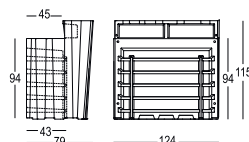

FROZEN DESK VERSION 1

Pieds ajustables + kit fixation + évier + robinet + plan de travail

Code	Finition	Long. x Larg. x H.	Poids	Prix HT
6320	Mat	124 x 79 x 115 cm	66,8 kg	1 850,00 €

FROZEN DESK VERSION 2

Pieds ajustables + kit fixation + évier + robinet + plan de travail + bac à glace

Code	Finition	Long. x Larg. x H.	Poids	Prix HT
6321	Mat	124 x 79 x 115 cm	67,4 kg	2 025,00 €