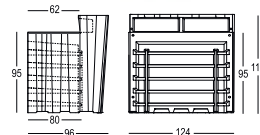

Frozen
coloris blanc

Frozen desk large C2 N4

Code	Finition	Long. x Larg. x H.	Poids	Prix HT
6316	Mat	124 x 96 x 115 cm	67,9 kg	1 425,00 €