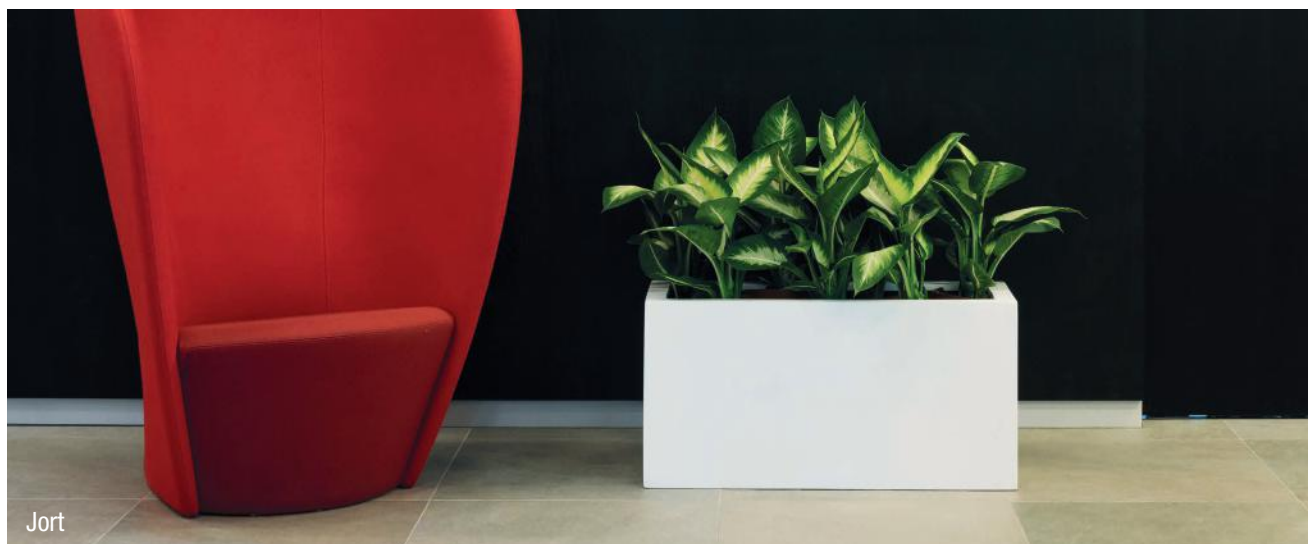

POTTERY POTS | Essential

Jort Slim

Code	Long. x Larg. x H.	Poids	Volume	Prix HT	
E1214 - S1*	91 x 20 x 50 cm	18 kg	91 L	299,10 €	W
E1195 - S1*	124 x 33,5 x 90 cm	41,6 kg	373,86 L	721,60 €	W

*volume non complet, double fond non amovible

Jort Slim High

Code	Long. x Larg. x H.	Poids	Volume	Prix HT	
E1215 - S1*	61 x 25 x 81 cm	20 kg	123,5 L	338,60 €	W
E1216 - S1*	91 x 36 x 102 cm	40 kg	334,2 L	651,00 €	W

*volume non complet, double fond non amovible

Jort Low

Code	Nbre de pcs*	Long. x Larg. x H.	Poids	Volume	Prix HT	
E1190 - S1	2 pièces	100 x 30 x 25 cm	17,2 kg	75 L	237,80 €	W
E1161 - S1	1 pièce	200 x 30 x 25 cm	32 kg	172,8 L	505,70 €	W

*vendu au conditionnement complet

Mini Jort

Code	Nbre de pcs*	Long. x Larg. x H.	Poids	Volume	Prix HT	
E3001 - 15	4 pièces	30 x 15 x 16 cm	1,6 kg	3 L	31,10 €	W MW

*vendu au conditionnement complet

Jort