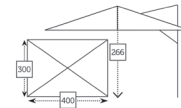

195 € (prix HT)

Code	Coloris
SK0006CC	Anthracite
SK0006WH	Blanc

SÉLECTION MOBILIER | Parasols

Parasol Tristan blanc

Parasol Tristan blanc

Parasol Tristan gris

Tristan

Structure en aluminium. Rotation à 360°
Long. 400 x Larg. 300 x H. 266 cm