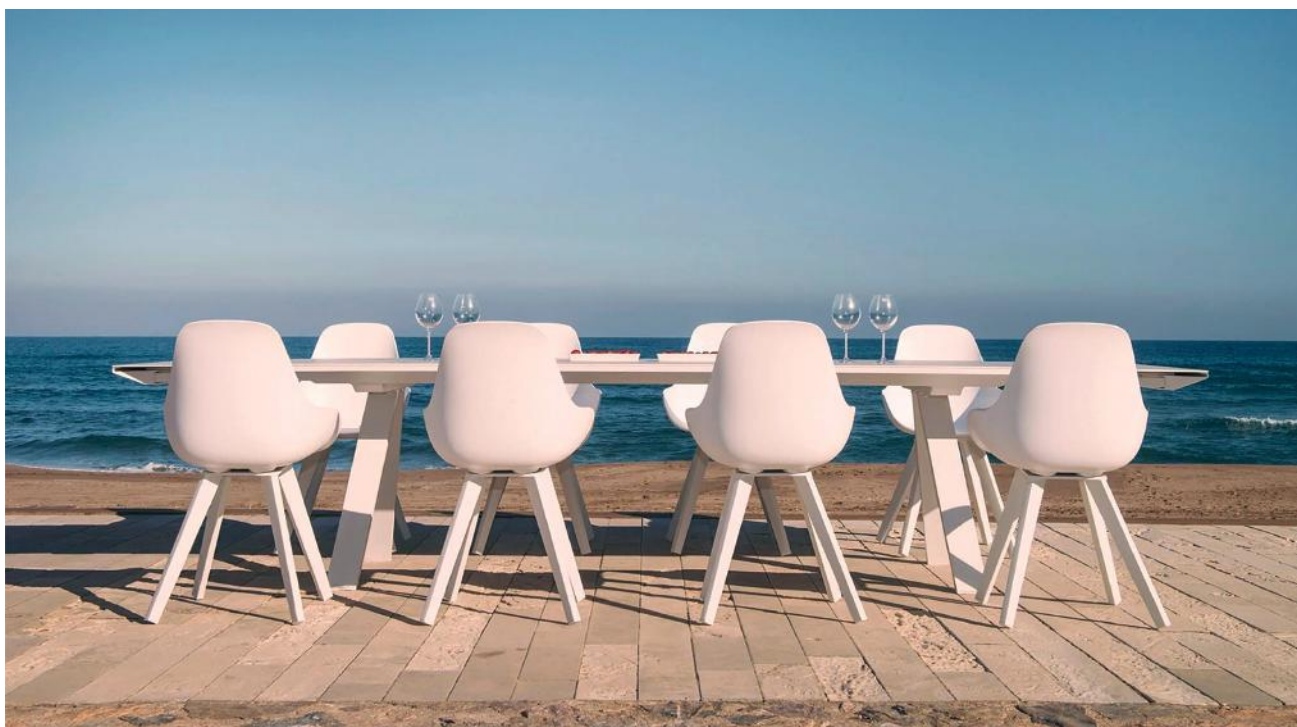

Canapé 3 places et table basse Neverland

Neverland

Table basse
Long. 140 x Larg. 80 x H. 24 cm

685 € (prix HT)

Code	Coloris
CAGS619ST1WH	Blanc / Plateau verre

Neverland

Table extensible avec plateau céramique
Long. 240/295/350 x Larg. 100 x H. 74,5 cm