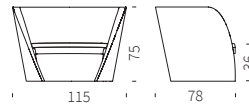

Chaise Rap

Code	Finition	Long. x Larg. x H.
SD RAC075	Couleur standard*	115 x 78 x 75 cm

COUSSIN EN POLYURÉTHANE POUR CHAISE RAP

Code	Finition	Long. x Larg. x H.
SD RAC076	Soft grey ou soft anthracite (au choix)	80 x 62 x 5 cm