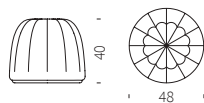

Banc Amélie

Code	Finition	Long. x Larg. x H.
SD APA108	Couleur standard*	108 x 60 x 43 cm

Amélie Tabouret, Banc

Pouf Gelée

Pouf Gelée grand

Pouf Gelée

Code	Finition	Diam. x H.
SD GEL040	Soft white, soft argil, soft yellow	48 x 40 cm

Pouf Gelée grand

Code	Finition	Diam. x H.
SD GEL120	Soft white, soft argil, soft yellow	72 x 40 cm

SLIDE | Mobiliers

Pouf Mara

Code	Finition	Diam. x H.
SD MAP045	Couleur standard*	42 x 45 cm
LP MAP045	Light white	42 x 45 cm