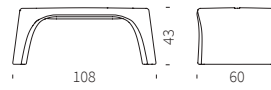

Chaise haute Amélie

Chaise haute Amélie

Code	Finition	Long. x Larg. x H.
SD ASU095	Couleur standard*	49 x 49 x 95 cm

SLIDE | Mobiliers

Collection Amélie

Chaise haute Amélie

Duetto Amélie

Chaise Amélie

Code	Finition	Long. x Larg. x H.
SD AME080	Couleur standard*	59 x 67 x 87 cm

Tabouret Amélie

Code	Finition	Long. x Larg. x H.
SD ASG046	Couleur standard*	46 x 40 x 43 cm

Duetto Amélie

Code	Finition	Long. x Larg. x H.
SD ADU120	Couleur standard*	120 x 59 x 87 cm

Banc Amélie

Code	Finition	Long. x Larg. x H.
SD APA108	Couleur standard*	108 x 60 x 43 cm

Amélie Tabouret, Banc

Pouf Gelée

Pouf Gelée grand

Pouf Gelée

Code	Finition	Diam. x H.
SD GEL040	Soft white, soft argil, soft yellow	48 x 40 cm