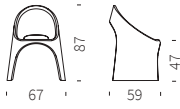

Repose pieds Little Queen of love

Code	Finition	Long. x Larg. x H.
SD LPR055	Couleur standard*	54,7 x 54,7 x 43,6 cm

Table Fizz

Table Fizz

Code	Finition	Diam. x H.
SD FIZ040	Couleur standard* - pied acier galvanisé	70 x 40 cm
SD FIZ070	Couleur standard* - pied acier galvanisé	70 x 70 cm
SD FIZ0110	Couleur standard* - pied acier galvanisé	70 x 110 cm

Chaise haute Amélie

Chaise haute Amélie

Code	Finition	Long. x Larg. x H.
SD ASU095	Couleur standard*	49 x 49 x 95 cm

SLIDE | Mobiliers

Collection Amélie

Chaise haute Amélie

Duetto Amélie

Chaise Amélie

Code	Finition	Long. x Larg. x H.
SD AME080	Couleur standard*	59 x 67 x 87 cm

Tabouret Amélie

Code	Finition	Long. x Larg. x H.
SD ASG046	Couleur standard*	46 x 40 x 43 cm

Duetto Amélie

Code	Finition	Long. x Larg. x H.
SD ADU120	Couleur standard*	120 x 59 x 87 cm