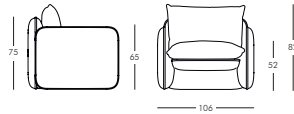

Fauteuil Mara

Code	Finition	Long. x Larg. x H.
SD MAA075	Couleur standard* + Mahogany leather et saddle leather	106 x 94 x 82 cm

Inclus deux coussins en acrylique waterproof*.