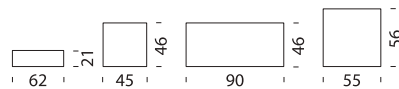

Wave Pot

Code	Finition	Long. x Larg. x H.
SD WAV045	Couleur standard*	160 x 60 x 45 cm

SLIDE | Pots

Gear

Cubic Yo

SLIDE | Pots

Bamboo

Code	Finition	Long. x Larg. x H.
SD BAM080	Couleur standard*	104 x 27 x 80 cm

KIT DE STABILITÉ POUR JARDINIÈRE BAMBOO

Code	Finition	Diam.
SD BAM081	Acier inoxydable	25 cm

Cubic Yo

Code	Finition	Long. x Larg. x H.
SD CUY046	Couleur standard*	72 x 72 x 46 cm

Gear

Code	Finition	Diam. x H.
SD GEP040	Couleur standard*	55 x 43 cm

Collection Quadra

Quadra pot avec roulettes

Code	Finition	Long. x Larg. x H.
SD QUA045	Couleur standard*	45 x 45 x 46 cm
SD QUA055	Couleur standard*	55 x 55 x 56 cm

Quadra jardinière avec roulettes

Code	Finition	Long. x Larg. x H.
SD QUA065	Couleur standard*	60 x 20 x 21 cm
SD QUA090	Couleur standard*	90 x 45 x 46 cm