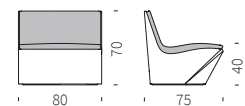

Code	Finition	Long. x Larg. x H.
SD YON070	Couleur standard*	174 x 75 x 70 cm

Ampoules recommandées (non incluses) : 2x E27 - 25W

COUSSIN EN POLYURÉTHANE POUR KAMI YON

Code	Finition	Long. x Larg. x H.
SD YON071	Soft grey ou soft anthracite (au choix)	160 x 75 x 5 cm

Kami San

Code	Finition	Long. x Larg. x H.
SD SAN070	Couleur standard*	95 x 75 x 70 cm

COUSSIN EN POLYURÉTHANE POUR KAMI SAN

Code	Finition	Long. x Larg. x H.
SD SAN071	Soft grey ou soft anthracite (au choix)	80 x 75 x 5 cm

Kami Ichi

Code	Finition	Long. x Larg. x H.
SD ICH070	Couleur standard*	80 x 75 x 70 cm

COUSSIN EN POLYURÉTHANE POUR KAMI ICHI

Code	Finition	Long. x Larg. x H.
SD ICH071	Soft grey ou soft anthracite (au choix)	80 x 75 x 5 cm

Pouf Chubby

Code	Finition	Long. x Larg. x H.
SD WCL030	Couleur standard*	85 x 75 x 30 cm

Table Chubby

Code	Finition	Diam. x H.
SD CST100	Couleur standard*	100 x 35 cm

Fauteuil Chubby

Code	Finition	Long. x Larg. x H.
SD WCH056	Couleur standard*	130 x 120 x 56 cm