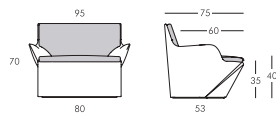

Kami San

Code	Finition	Long. x Larg. x H.
SD SAN070	Couleur standard*	95 x 75 x 70 cm

COUSSIN EN POLYURÉTHANE POUR KAMI SAN

Code	Finition	Long. x Larg. x H.
SD SAN071	Soft grey ou soft anthracite (au choix)	80 x 75 x 5 cm