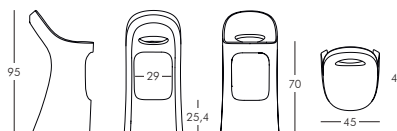

Collection Queen of love

Queen of love Fauteuil

Code	Finition	Long. x Larg. x H.
SD QUE100	Couleur standard*	103,5 x 98 x 112,5 cm

COUSSIN POLYURÉTHANE POUR QUEEN OF LOVE

Code	Finition	Long. x Larg. x H.
SD QUE101	Soft grey ou soft anthracite (au choix)	61 x 59 x 9 cm

Repose pieds Little Queen of love

Code	Finition	Long. x Larg. x H.
SD LPR055	Couleur standard*	54,7 x 54,7 x 43,6 cm

Table Fizz

Table Fizz

Code	Finition	Diam. x H.
SD FIZ040	Couleur standard* - pied acier galvanisé	70 x 40 cm
SD FIZ070	Couleur standard* - pied acier galvanisé	70 x 70 cm
SD FIZ0110	Couleur standard* - pied acier galvanisé	70 x 110 cm

Chaise haute Amélie

Chaise haute Amélie

Code	Finition	Long. x Larg. x H.
SD ASU095	Couleur standard*	49 x 49 x 95 cm

SLIDE | Mobiliers

Collection Amélie

Chaise haute Amélie

Duetto Amélie

Chaise Amélie

Code	Finition	Long. x Larg. x H.
SD AME080	Couleur standard*	59 x 67 x 87 cm

Tabouret Amélie

Code	Finition	Long. x Larg. x H.
SD ASG046	Couleur standard*	46 x 40 x 43 cm

Duetto Amélie

Code	Finition	Long. x Larg. x H.
SD ADU120	Couleur standard*	120 x 59 x 87 cm