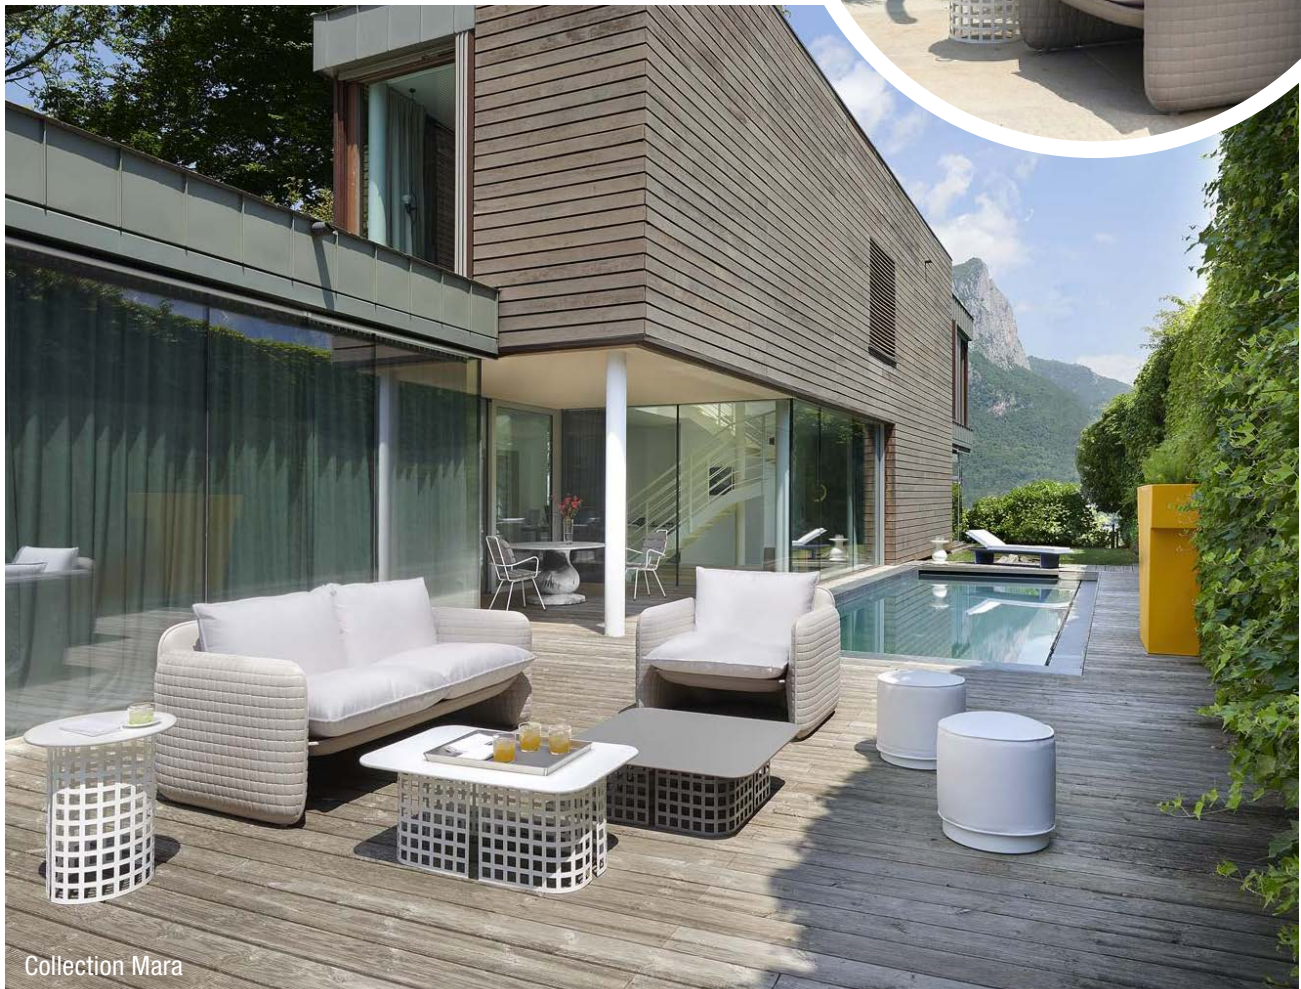

SLIDE | Mobiliers

Pouf Mara

Code	Finition	Diam. x H.
SD MAP045	Couleur standard*	42 x 45 cm
LP MAP045	Light white	42 x 45 cm

Inclus un coussin en acrylique waterproof*.

Sofa Mara

Code	Finition	Long. x Larg. x H.
SD MAD075	Couleur standard* + Mahogany leather et saddle leather	180 x 94 x 82 cm

Inclus quatre coussins en acrylique waterproof*.

Fauteuil Mara

Code	Finition	Long. x Larg. x H.
SD MAA075	Couleur standard* + Mahogany leather et saddle leather	106 x 94 x 82 cm

Inclus deux coussins en acrylique waterproof*.

Collection Mara