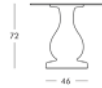

Fauteuil Mara

Code	Finition	Long. x Larg. x H.
SD MAA075	Couleur standard* + Mahogany leather et saddle leather	106 x 94 x 82 cm

Inclus deux coussins en acrylique waterproof*.

Collection Mara

Table Ottocento M