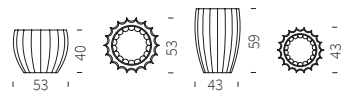

SLIDE | Pots

Il Vaso

Star

Il Vaso

Code	Finition	Long. x Larg. x H.
SD ILV055	Couleur standard*	66 x 20 x 55 cm
SD ILV075	Couleur standard*	89 x 20 x 74 cm
SD ILV140	Couleur standard*	168 x 38 x 140 cm

Star

Code	Finition	Diam. x H.
SD TAR045	Couleur standard*	43 x 59 cm
SD TAR055	Couleur standard*	53 x 40 cm

SLIDE | Pots

S-Pot

Wave Pot

S-Pot

Code	Finition	Diam. x H.
SD POT040	Couleur standard*	38 x 50 cm
SD POT050	Couleur standard*	46 x 65 cm