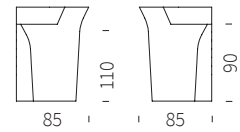

Ice Bar

Break Bar

Code	Finition	Long. x Larg. x H.
LP BRB110	Light white	173 x 75 x 110 cm

Ampoules recommandées (non incluses) : 2 x E27 - 25W

Break Bar

Ice Bar

Code	Finition	Long. x Larg. x H.
SD ICB085	Light white	94 x 48 x 86 cm

Ampoules recommandées (non incluses) : 1x E27 - 25W

Break Bar + Ice Bar

Jumbo Bar + Corner

Jumbo Bar

Code	Finition	Long. x Larg. x H.
LP BAR110	Light white	90 x 80 x 110 cm

Ampoules recommandées (non incluses) : 2x E27 - 25W

Jumbo Corner

Code	Finition	Long. x Larg. x H.
LP BAR111	Light White	85 x 85 x 110 cm

Ampoules recommandées (non incluses) : 2x E27 - 25W

SLIDE | Lumineux

ÉVIER POUR JUMBO CORNER

Code	Finition	Long. x Larg. x H.
LP BAR116	Acier inoxydable	45 x 45 x 20 cm