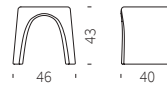

Repose pieds Little Queen of love

Code	Finition	Long. x Larg. x H.
SD LPR055	Couleur standard*	54,7 x 54,7 x 43,6 cm

Table Fizz

Table Fizz

Code	Finition	Diam. x H.
SD FIZ040	Couleur standard* - pied acier galvanisé	70 x 40 cm
SD FIZ070	Couleur standard* - pied acier galvanisé	70 x 70 cm
SD FIZ0110	Couleur standard* - pied acier galvanisé	70 x 110 cm

Chaise haute Amélie

Chaise haute Amélie

Code	Finition	Long. x Larg. x H.
SD ASU095	Couleur standard*	49 x 49 x 95 cm

SLIDE | Mobiliers

Collection Amélie

Chaise haute Amélie

Duetto Amélie

Chaise Amélie

Code	Finition	Long. x Larg. x H.
SD AME080	Couleur standard*	59 x 67 x 87 cm

Tabouret Amélie

Code	Finition	Long. x Larg. x H.
SD ASG046	Couleur standard*	46 x 40 x 43 cm

Duetto Amélie

Code	Finition	Long. x Larg. x H.
SD ADU120	Couleur standard*	120 x 59 x 87 cm