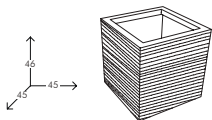

Wave Pot

Code	Finition	Long. x Larg. x H.
SD WAV045	Couleur standard*	160 x 60 x 45 cm

SLIDE | Pots

Gear

Cubic Yo

SLIDE | Pots

Bamboo

Code	Finition	Long. x Larg. x H.
SD BAM080	Couleur standard*	104 x 27 x 80 cm

KIT DE STABILITÉ POUR JARDINIÈRE BAMBOO

Code	Finition	Diam.
SD BAM081	Acier inoxydable	25 cm

Cubic Yo

Code	Finition	Long. x Larg. x H.
SD CUY046	Couleur standard*	72 x 72 x 46 cm

Gear

Code	Finition	Diam. x H.
SD GEP040	Couleur standard*	55 x 43 cm

Collection Quadra

Quadra pot avec roulettes

Code	Finition	Long. x Larg. x H.
SD QUA045	Couleur standard*	45 x 45 x 46 cm
SD QUA055	Couleur standard*	55 x 55 x 56 cm

Quadra jardinière avec roulettes

Code	Finition	Long. x Larg. x H.
SD QUA065	Couleur standard*	60 x 20 x 21 cm
SD QUA090	Couleur standard*	90 x 45 x 46 cm