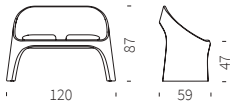

Repose pieds Little Queen of love

Code	Finition	Long. x Larg. x H.
SD LPR055	Couleur standard*	54,7 x 54,7 x 43,6 cm

Table Fizz

Table Fizz

Code	Finition	Diam. x H.
SD FIZ040	Couleur standard* - pied acier galvanisé	70 x 40 cm
SD FIZ070	Couleur standard* - pied acier galvanisé	70 x 70 cm
SD FIZ0110	Couleur standard* - pied acier galvanisé	70 x 110 cm

Chaise haute Amélie

Chaise haute Amélie

Code	Finition	Long. x Larg. x H.
SD ASU095	Couleur standard*	49 x 49 x 95 cm

SLIDE | Mobiliers

Collection Amélie

Chaise haute Amélie

Duetto Amélie

Chaise Amélie

Code	Finition	Long. x Larg. x H.
SD AME080	Couleur standard*	59 x 67 x 87 cm

Tabouret Amélie

Code	Finition	Long. x Larg. x H.
SD ASG046	Couleur standard*	46 x 40 x 43 cm

Duetto Amélie

Code	Finition	Long. x Larg. x H.
SD ADU120	Couleur standard*	120 x 59 x 87 cm