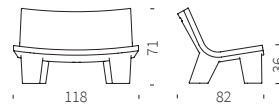

COUSSIN EN POLYURÉTHANE POUR CHAISE RAP

Code	Finition	Long. x Larg. x H.
SD RAC076	Soft grey ou soft anthracite (au choix)	80 x 62 x 5 cm

SLIDE | Mobiliers

Collection Low Lita

Low Lita Chaise, Love, Table

Low Lita Lounge

SLIDE | Mobiliers

Low Lita Chaise

Code	Finition	Long. x Larg. x H.
SD LWL073	Couleur standard*	78 x 80 x 73 cm

Low Lita Love

Code	Finition	Long. x Larg. x H.
SD LWL128	Couleur standard*	118 x 82 x 71 cm