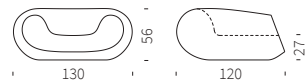

Kami San

Code	Finition	Long. x Larg. x H.
SD SAN070	Couleur standard*	95 x 75 x 70 cm

COUSSIN EN POLYURÉTHANE POUR KAMI SAN

Code	Finition	Long. x Larg. x H.
SD SAN071	Soft grey ou soft anthracite (au choix)	80 x 75 x 5 cm

Kami Ichi

Code	Finition	Long. x Larg. x H.
SD ICH070	Couleur standard*	80 x 75 x 70 cm

COUSSIN EN POLYURÉTHANE POUR KAMI ICHI

Code	Finition	Long. x Larg. x H.
SD ICH071	Soft grey ou soft anthracite (au choix)	80 x 75 x 5 cm

Pouf Chubby

Code	Finition	Long. x Larg. x H.
SD WCL030	Couleur standard*	85 x 75 x 30 cm

Table Chubby

Code	Finition	Diam. x H.
SD CST100	Couleur standard*	100 x 35 cm

Fauteuil Chubby

Code	Finition	Long. x Larg. x H.
SD WCH056	Couleur standard*	130 x 120 x 56 cm