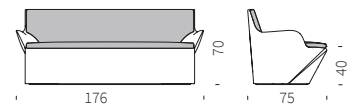

Low Lita Lounge

SLIDE | Mobiliers

Low Lita Chaise

Code	Finition	Long. x Larg. x H.
SD LWL073	Couleur standard*	78 x 80 x 73 cm

Low Lita Love

Code	Finition	Long. x Larg. x H.
SD LWL128	Couleur standard*	118 x 82 x 71 cm

Low Lita Lounge

Code	Finition	Long. x Larg. x H.
SD LLL060	Couleur standard*	175 x 79 x 60 cm

Low Lita Table

Code	Finition	Long. x Larg. x H.
SD LLT035	Couleur standard*	90 x 74 x 35 cm

Collection Kami

Kami Yon

Code	Finition	Long. x Larg. x H.
SD YON070	Couleur standard*	174 x 75 x 70 cm

Ampoules recommandées (non incluses) : 2x E27 - 25W

COUSSIN EN POLYURÉTHANE POUR KAMI YON

Code	Finition	Long. x Larg. x H.
SD YON071	Soft grey ou soft anthracite (au choix)	160 x 75 x 5 cm