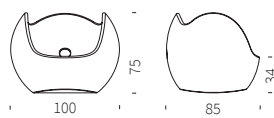

Kami Ichi

Code	Finition	Long. x Larg. x H.
SD ICH070	Couleur standard*	80 x 75 x 70 cm

COUSSIN EN POLYURÉTHANE POUR KAMI ICHI

Code	Finition	Long. x Larg. x H.
SD ICH071	Soft grey ou soft anthracite (au choix)	80 x 75 x 5 cm

Pouf Chubby

Code	Finition	Long. x Larg. x H.
SD WCL030	Couleur standard*	85 x 75 x 30 cm

Table Chubby

Code	Finition	Diam. x H.
SD CST100	Couleur standard*	100 x 35 cm

Fauteuil Chubby

Code	Finition	Long. x Larg. x H.
SD WCH056	Couleur standard*	130 x 120 x 56 cm

Collection Chubby

Collection Bloos

Fauteuil Bloos

Code	Finition	Long. x Larg. x H.
SD BL0075	Couleur standard*	100 x 85 x 75 cm

Sofa Bloos

Code	Finition	Long. x Larg. x H.
SD BL0086	Couleur standard*	159 x 85 x 75 cm