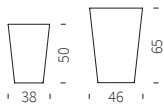

SLIDE | Pots

Il Vaso

Star

Il Vaso

Code	Finition	Long. x Larg. x H.
SD ILV055	Couleur standard*	66 x 20 x 55 cm
SD ILV075	Couleur standard*	89 x 20 x 74 cm
SD ILV140	Couleur standard*	168 x 38 x 140 cm

Star

Code	Finition	Diam. x H.
SD TAR045	Couleur standard*	43 x 59 cm
SD TAR055	Couleur standard*	53 x 40 cm

SLIDE | Pots

S-Pot

Wave Pot

S-Pot

Code	Finition	Diam. x H.
SD POT040	Couleur standard*	38 x 50 cm
SD POT050	Couleur standard*	46 x 65 cm

Wave Pot

Code	Finition	Long. x Larg. x H.
SD WAV045	Couleur standard*	160 x 60 x 45 cm

SLIDE | Pots

Gear

Cubic Yo

SLIDE | Pots

Bamboo

Code	Finition	Long. x Larg. x H.
SD BAM080	Couleur standard*	104 x 27 x 80 cm