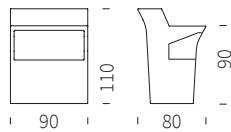

Ice Bar

Break Bar

Code	Finition	Long. x Larg. x H.
LP BRB110	Light white	173 x 75 x 110 cm

Ampoules recommandées (non incluses) : 2 x E27 - 25W

Break Bar

Ice Bar

Code	Finition	Long. x Larg. x H.
SD ICB085	Light white	94 x 48 x 86 cm

Ampoules recommandées (non incluses) : 1x E27 - 25W

Break Bar + Ice Bar

Jumbo Bar + Corner

Jumbo Bar

Code	Finition	Long. x Larg. x H.
LP BAR110	Light white	90 x 80 x 110 cm

Ampoules recommandées (non incluses) : 2x E27 - 25W

Jumbo Corner

Code	Finition	Long. x Larg. x H.
LP BAR111	Light White	85 x 85 x 110 cm

Ampoules recommandées (non incluses) : 2x E27 - 25W

SLIDE | Lumineux

ÉVIER POUR JUMBO CORNER

Code	Finition	Long. x Larg. x H.
LP BAR116	Acier inoxydable	45 x 45 x 20 cm