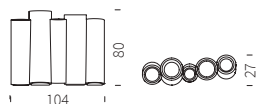

SLIDE | Pots

Il Vaso

Star

Il Vaso

Code	Finition	Long. x Larg. x H.
SD ILV055	Couleur standard*	66 x 20 x 55 cm
SD ILV075	Couleur standard*	89 x 20 x 74 cm
SD ILV140	Couleur standard*	168 x 38 x 140 cm

Star

Code	Finition	Diam. x H.
SD TAR045	Couleur standard*	43 x 59 cm
SD TAR055	Couleur standard*	53 x 40 cm

SLIDE | Pots

S-Pot

Wave Pot

S-Pot

Code	Finition	Diam. x H.
SD POT040	Couleur standard*	38 x 50 cm
SD POT050	Couleur standard*	46 x 65 cm

Wave Pot

Code	Finition	Long. x Larg. x H.
SD WAV045	Couleur standard*	160 x 60 x 45 cm

SLIDE | Pots

Gear

Cubic Yo

SLIDE | Pots

Bamboo

Code	Finition	Long. x Larg. x H.
SD BAM080	Couleur standard*	104 x 27 x 80 cm

KIT DE STABILITÉ POUR JARDINIÈRE BAMBOO

Code	Finition	Diam.
SD BAM081	Acier inoxydable	25 cm

Cubic Yo

Code	Finition	Long. x Larg. x H.
SD CUY046	Couleur standard*	72 x 72 x 46 cm

Gear

Code	Finition	Diam. x H.
SD GEP040	Couleur standard*	55 x 43 cm