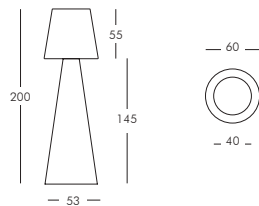

SLIDE | Lumineux

Fiaccola Ali Baba

Code	Finition	Diam. x H.
SD FCA151	Light white / Pied argent	43 x 185 cm
SD FCA153	Light white / Pied argent	60 x 205 cm

Ampoules recommandées (non incluses) : E27 - 15W

Pivot

Pivot

Code	Finition	Diam. x H.
LP PVS201	Light white	43 x 145 cm
LP PVT201	Light white	60 x 200 cm
LP PVX201	Light white	70 x 210 cm

Ampoules recommandées (non incluses) : 2x E27 - 25W

Abat-jour motifs arabesque

Ice Bar

Break Bar

Code	Finition	Long. x Larg. x H.
LP BRB110	Light white	173 x 75 x 110 cm

Ampoules recommandées (non incluses) : 2 x E27 - 25W

Break Bar

Ice Bar

Code	Finition	Long. x Larg. x H.
SD ICB085	Light white	94 x 48 x 86 cm

Jumbo Corner

Code	Finition	Long. x Larg. x H.
LP BAR111	Light White	85 x 85 x 110 cm

Ampoules recommandées (non incluses) : 2x E27 - 25W

SLIDE | Lumineux

ÉVIER POUR JUMBO CORNER

Code	Finition	Long. x Larg. x H.
LP BAR116	Acier inoxydable	45 x 45 x 20 cm