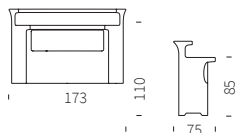

30 / 40 / 50 / 60 / 70 / 80 / 120 / 200

Ampoules recommandées (non incluses) :
 Ø 30 cm : E27 - 15W
 Ø 40 à 60 cm : E27 - 25W
 Ø 70 à 80 cm : E27 - 65W
 Ø 120 cm : E27 - 105W
 Ø 200 cm : E27 - 185W

SLIDE | Lumineux

Ice Bar

Break Bar

Code	Finition	Long. x Larg. x H.
LP BRB110	Light white	173 x 75 x 110 cm

Ampoules recommandées (non incluses) : 2 x E27 - 25W

Break Bar

Ice Bar

Code	Finition	Long. x Larg. x H.
SD ICB085	Light white	94 x 48 x 86 cm