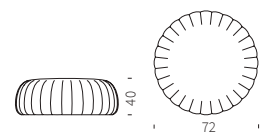

Pouf Gelée grand

Code	Finition	Diam. x H.
SD GEL120	Soft white, soft argil, soft yellow	72 x 40 cm