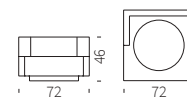

SLIDE | Pots

Il Vaso

Star

Il Vaso

Code	Finition	Long. x Larg. x H.
SD ILV055	Couleur standard*	66 x 20 x 55 cm
SD ILV075	Couleur standard*	89 x 20 x 74 cm
SD ILV140	Couleur standard*	168 x 38 x 140 cm

Star

Code	Finition	Diam. x H.
SD TAR045	Couleur standard*	43 x 59 cm
SD TAR055	Couleur standard*	53 x 40 cm

SLIDE | Pots

S-Pot

Wave Pot

S-Pot

Code	Finition	Diam. x H.
SD POT040	Couleur standard*	38 x 50 cm
SD POT050	Couleur standard*	46 x 65 cm

Wave Pot

Code	Finition	Long. x Larg. x H.
SD WAV045	Couleur standard*	160 x 60 x 45 cm

SLIDE | Pots

Gear

Cubic Yo

SLIDE | Pots

Bamboo

Code	Finition	Long. x Larg. x H.
SD BAM080	Couleur standard*	104 x 27 x 80 cm

KIT DE STABILITÉ POUR JARDINIÈRE BAMBOO

Code	Finition	Diam.
SD BAM081	Acier inoxydable	25 cm

Cubic Yo

Code	Finition	Long. x Larg. x H.
SD CUY046	Couleur standard*	72 x 72 x 46 cm

Gear

Code	Finition	Diam. x H.
SD GEP040	Couleur standard*	55 x 43 cm