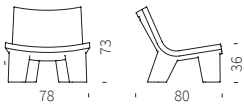

COUSSIN EN POLYURÉTHANE POUR CHAISE RAP

Code	Finition	Long. x Larg. x H.
SD RAC076	Soft grey ou soft anthracite (au choix)	80 x 62 x 5 cm

SLIDE | Mobiliers

Collection Low Lita

Low Lita Chaise, Love, Table

Low Lita Lounge

SLIDE | Mobiliers

Low Lita Chaise

Code	Finition	Long. x Larg. x H.
SD LWL073	Couleur standard*	78 x 80 x 73 cm

Low Lita Love

Code	Finition	Long. x Larg. x H.
SD LWL128	Couleur standard*	118 x 82 x 71 cm