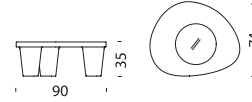

Low Lita Table

Code	Finition	Long. x Larg. x H.
SD LLT035	Couleur standard*	90 x 74 x 35 cm