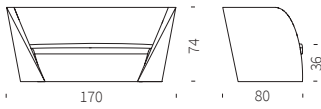

Jumbo Corner

Code	Finition	Long. x Larg. x H.
LP BAR111	Light White	85 x 85 x 110 cm

Ampoules recommandées (non incluses) : 2x E27 - 25W

SLIDE | Lumineux

ÉVIER POUR JUMBO CORNER

Code	Finition	Long. x Larg. x H.
LP BAR116	Acier inoxydable	45 x 45 x 20 cm

Kalimera

Kalimera

Code	Finition	Diam. x H.
SD KAL040	Couleur standard*	44 x 40 cm
LB KAL040	Light white**	44 x 40 cm

Sofa Rap

Collection Rap

Sofa Rap

Code	Finition	Long. x Larg. x H.
SD RAP075	Couleur standard*	170 x 80 x 74 cm