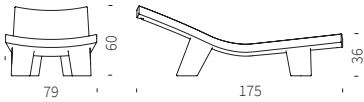

Low Lita Lounge

SLIDE | Mobiliers

Low Lita Chaise

Code	Finition	Long. x Larg. x H.
SD LWL073	Couleur standard*	78 x 80 x 73 cm

Low Lita Love

Code	Finition	Long. x Larg. x H.
SD LWL128	Couleur standard*	118 x 82 x 71 cm

Low Lita Lounge

Code	Finition	Long. x Larg. x H.
SD LLL060	Couleur standard*	175 x 79 x 60 cm

Low Lita Table

Code	Finition	Long. x Larg. x H.
SD LLT035	Couleur standard*	90 x 74 x 35 cm

Collection Kami

Kami Yon