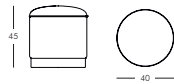

Code	Finition	Long. x Larg. x H.
SD AME080	Couleur standard*	59 x 67 x 87 cm

Tabouret Amélie

Code	Finition	Long. x Larg. x H.
SD ASG046	Couleur standard*	46 x 40 x 43 cm

Duetto Amélie

Code	Finition	Long. x Larg. x H.
SD ADU120	Couleur standard*	120 x 59 x 87 cm

Banc Amélie

Code	Finition	Long. x Larg. x H.
SD APA108	Couleur standard*	108 x 60 x 43 cm

Amélie Tabouret, Banc

Pouf Gelée

Pouf Gelée grand

Pouf Gelée

Code	Finition	Diam. x H.
SD GEL040	Soft white, soft argil, soft yellow	48 x 40 cm

Pouf Gelée grand

Code	Finition	Diam. x H.
SD GEL120	Soft white, soft argil, soft yellow	72 x 40 cm

SLIDE | Mobiliers

Pouf Mara

Code	Finition	Diam. x H.
SD MAP045	Couleur standard*	42 x 45 cm
LP MAP045	Light white	42 x 45 cm