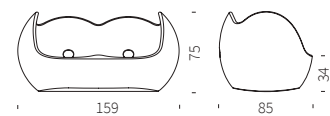

Pouf Chubby

Code	Finition	Long. x Larg. x H.
SD WCL030	Couleur standard*	85 x 75 x 30 cm

Table Chubby

Code	Finition	Diam. x H.
SD CST100	Couleur standard*	100 x 35 cm

Fauteuil Chubby

Code	Finition	Long. x Larg. x H.
SD WCH056	Couleur standard*	130 x 120 x 56 cm

Collection Chubby

Collection Bloos

Fauteuil Bloos

Code	Finition	Long. x Larg. x H.
SD BL0075	Couleur standard*	100 x 85 x 75 cm

Sofa Bloos

Code	Finition	Long. x Larg. x H.
SD BL0086	Couleur standard*	159 x 85 x 75 cm