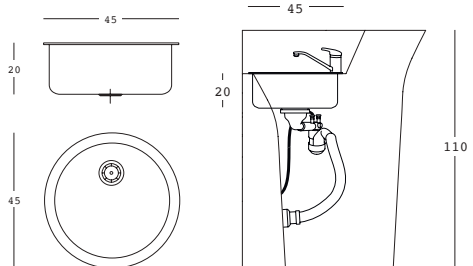

Ice Bar

Break Bar

Code	Finition	Long. x Larg. x H.
LP BRB110	Light white	173 x 75 x 110 cm

Ampoules recommandées (non incluses) : 2 x E27 - 25W

Break Bar

Ice Bar

Code	Finition	Long. x Larg. x H.
SD ICB085	Light white	94 x 48 x 86 cm

Jumbo Corner

Code	Finition	Long. x Larg. x H.
LP BAR111	Light White	85 x 85 x 110 cm

Ampoules recommandées (non incluses) : 2x E27 - 25W

SLIDE | Lumineux

ÉVIER POUR JUMBO CORNER

Code	Finition	Long. x Larg. x H.
LP BAR116	Acier inoxydable	45 x 45 x 20 cm