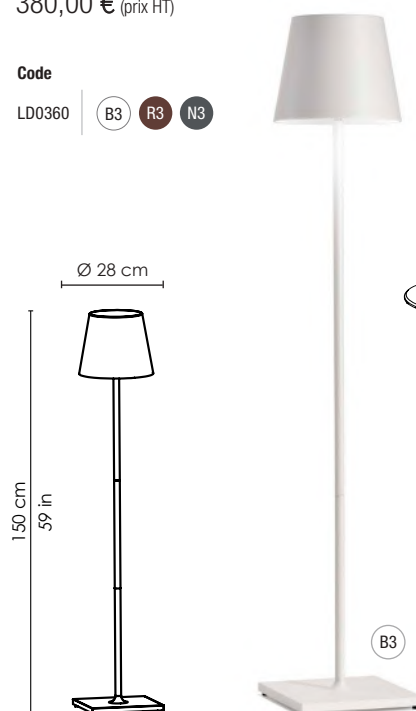

## Lampe Poldina pro XXL

LED | 2 700K-3 000K | CRI>80 | 100-240V | IP54 | 10W LED | 510 lm

380,00 € (prix HT)

Code

LD0360 | B3 | R3 | N3

Base de chargement incluse.