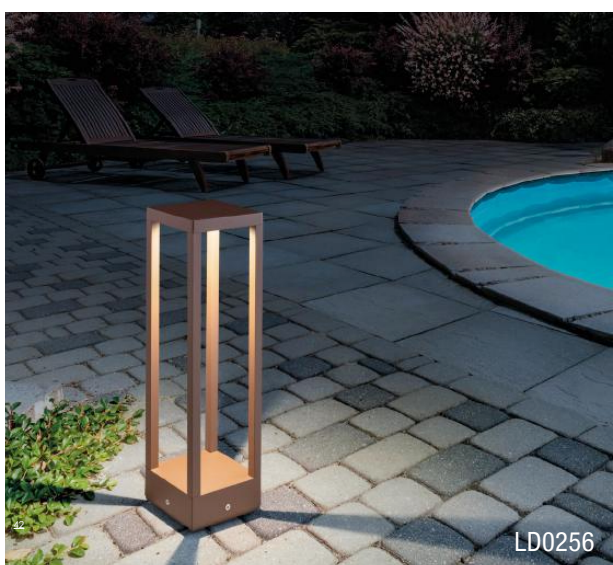

## Lampe Solar

LED | 3 000K | CRI>80 | IP54 | 2,2W LED | 278 lm

155,00 € (prix HT)

Code

LD0402

G3

Dotée d'un détecteur crépusculaire et détecteur de mouvement. Recharge solaire.

LD0256