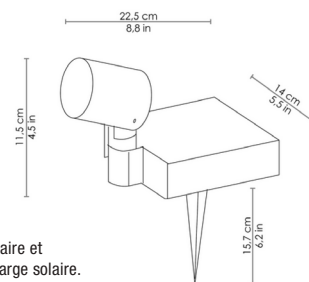

## Spot Solaire

LED | 3 000K | CRI>80 | IP54 | 1,3W LED | 110 lm

116,00 € (prix HT)

Code

LD0404

G3

Dotée d'un détecteur crépusculaire et détecteur de mouvement. Recharge solaire.