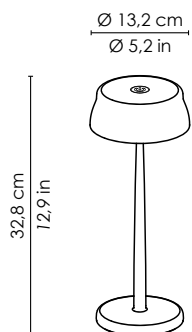

## Lampe Sister light

LED | 2 700K-3 350K-4 000K | CRI>90 | 100-240V  
IP65 | 3W LED | 250 lm - 260 lm - 270 lm

215,00 € (prix HT)

Code

LD0300

Câble USB C et kit de fixation inclus.