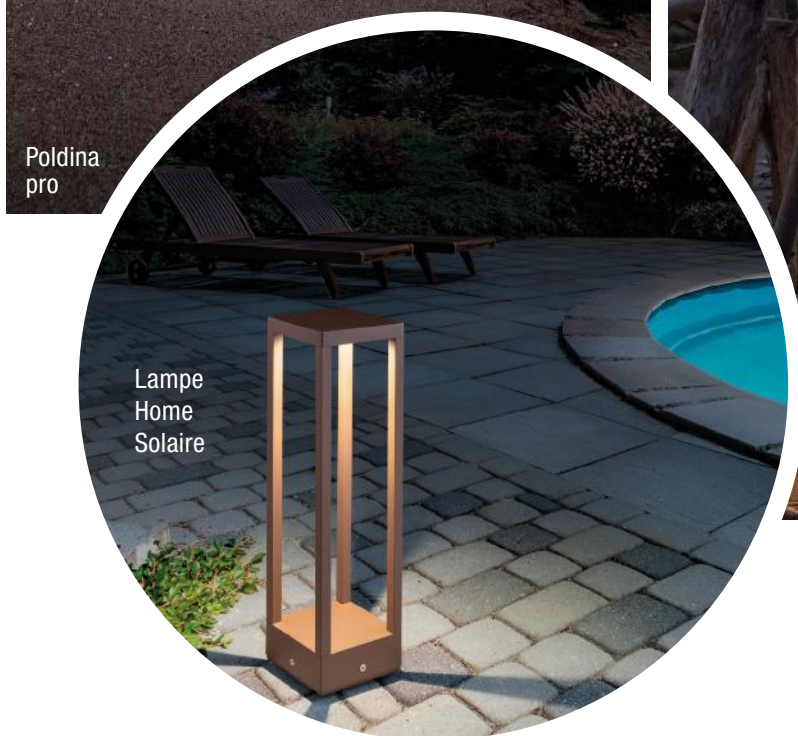

511 LAMPES À PORTER RECHARGEABLES  
514 APPLIQUES, PLAFONNIERS, BALISAGES  
525 NUANCIER

Ampoules LED / Outdoor et Indoor  
Batterie rechargeable / Jusqu'à 9 h d'autonomie

Ciottolo

Poldina pro

Lampe Home Solaire