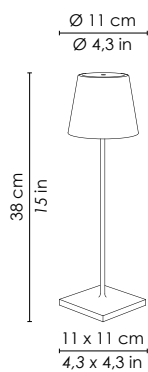

## Lampe Poldina pro XXL

LED | 2 700K-3 000K | CRI>80 | 100-240V | IP54 | 10W LED | 510 lm

380,00 € (prix HT)

Code

LD0360 | B3 | R3 | N3

Base de chargement incluse.