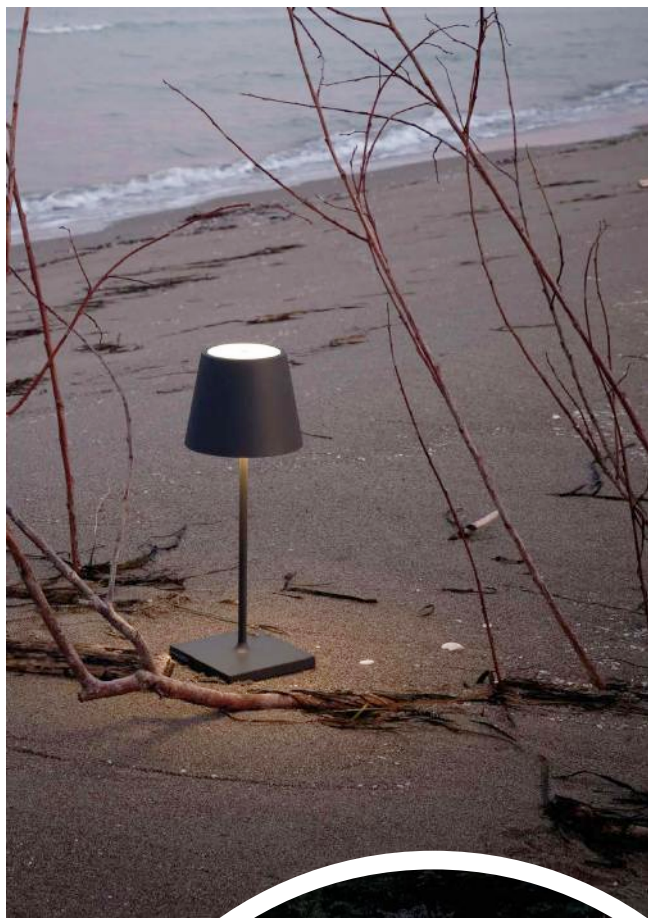

511 LAMPES À PORTER RECHARGEABLES  
514 APPLIQUES, PLAFONNIERS, BALISAGES  
525 NUANCIER

Ampoules LED / Outdoor et Indoor  
Batterie rechargeable / Jusqu'à 9 h d'autonomie

Ciottolo

Poldina pro

Lampe Home Solaire