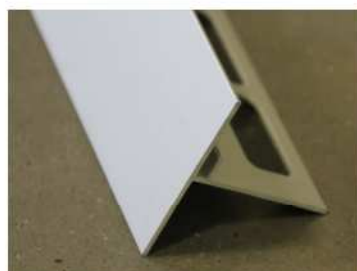

DEVAUD | Profils Terrasse

Profilé de 2,5mL Chrome mat