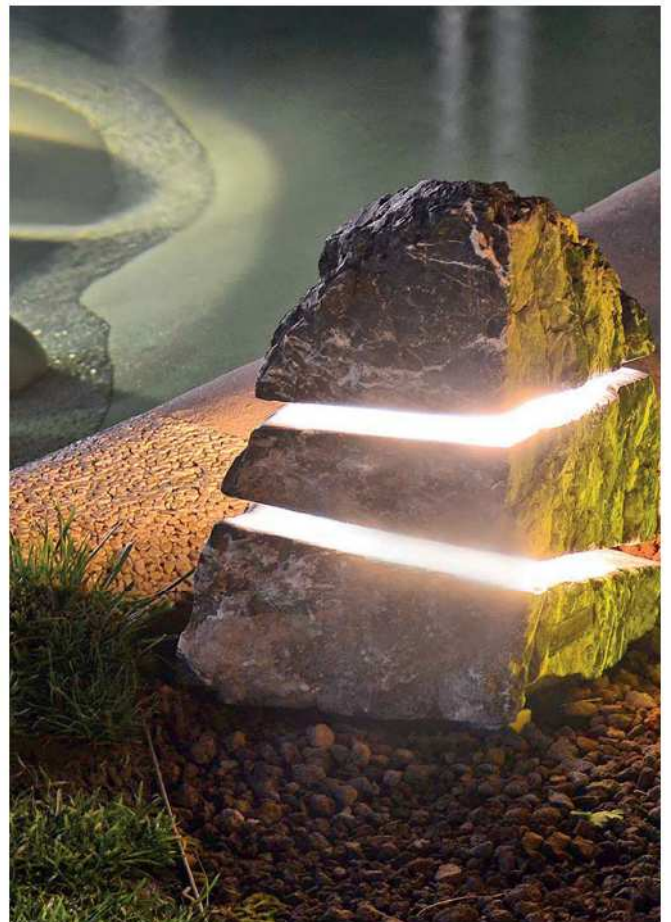

Menhir di Luce

INNOVANT SYSTÈME LUMINEUX POUR EXTÉRIEUR

Eclairage émotionnel pour le jardin. Expressions lumineuses naturelles.
Technologie led sur pierre naturelle. Alimentation basse tension 24V dc.

550 à 1 600 Lumen

Protection IP 67

Résistant au froid

Easy Connect -
Protection IP 68