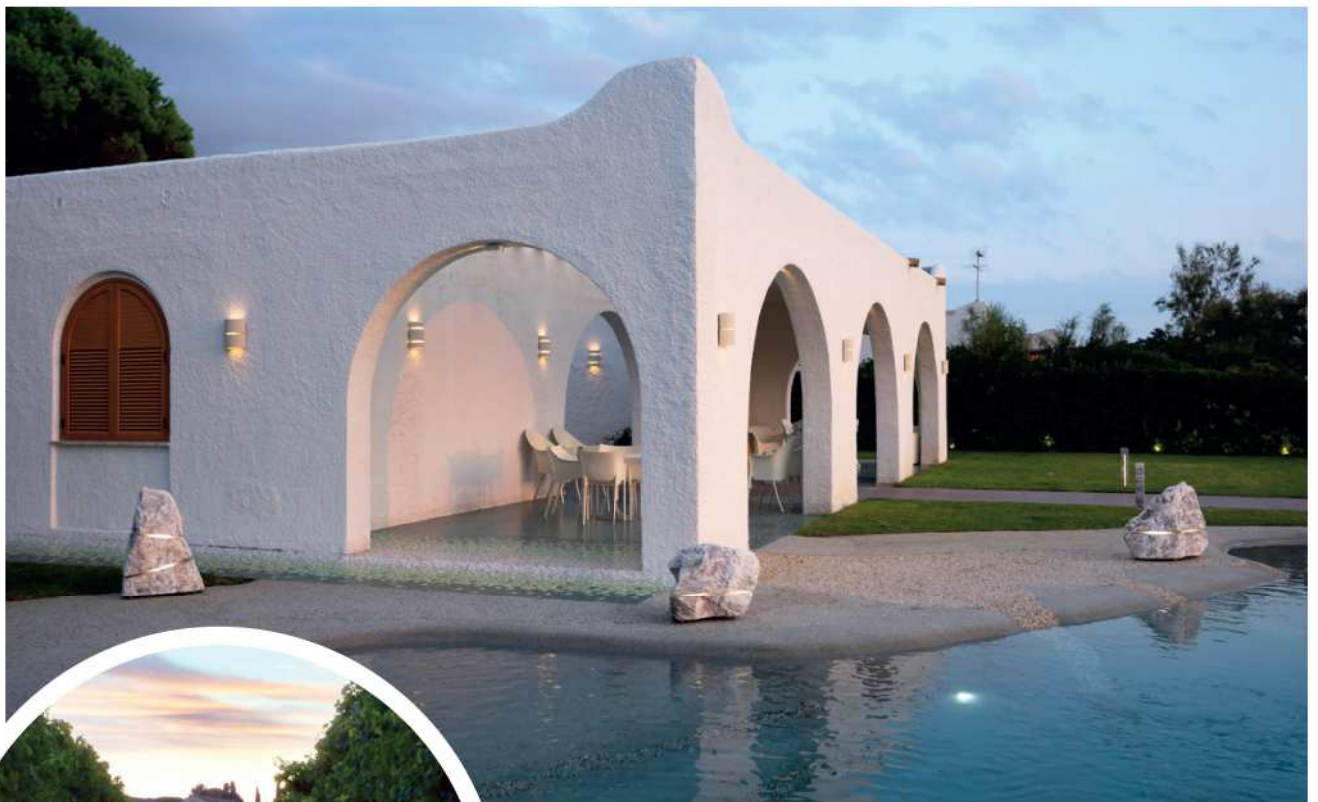

Menhir di Luce

INNOVANT SYSTÈME LUMINEUX POUR EXTÉRIEUR

Eclairage émotionnel pour le jardin. Expressions lumineuses naturelles.
Technologie led sur pierre naturelle. Alimentation basse tension 24V dc.

550 à 1 600 Lumen

Protection IP 67

Résistant au froid

Easy Connect -
Protection IP 68

Menhir Sound

LUMIÈRE ET MUSIQUE DANS VOTRE JARDIN

Innovant monolithe pour extérieur, avec système d'éclairage et de diffusion sonore HI-FI.

Stake

NOUVEAU SYSTÈME D'ÉCLAIRAGE UNIFORME ET LINÉAIRE SUR PIERRE NATURELLE

Caractéristiques spécifiques de résistance et de fiabilité.

Lumière technique pour rues piétonnes et voies routières.

Fixation directe au sol.