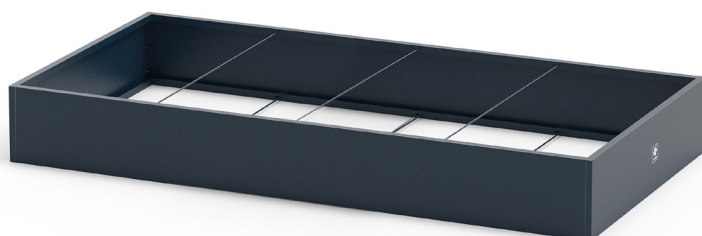

Colonne - Anthracite

Code	Dim. x H.	Poids	Volume	Prix HT
HERS0050	50 x 50 x 100 cm	23 kg	250 l	249,70 €

HERSTERA | Cubes et colonnes

HERSTERA | Jardinières murets et bacs sans fonds

Jardinière 40

Code	Long. x Larg. x H.	Poids	Volume	Prix HT
HERS0051	100 x 40 x 80 cm	31,5 kg	300/140/98 l	339,90 €
HERS0022	100 x 40 x 115 cm	41 kg	460/304/150 l	425,10 €

Jardinière 25

Code	Long. x Larg. x H.	Poids	Volume	Prix HT
HERS0052	100 x 25 x 80 cm	28 kg	160/100/50 l	235,40 €

Bacs sans fond

Code	Long. x Larg. x H.	Poids	Volume	Prix HT
HERS0053	150 x 100 x 25 cm	14,5 kg	375 l	172,50 €
HERS0054	200 x 100 x 25 cm	15,5 kg	500 l	214,90 €
HERS0055	150 x 100 x 50 cm	31 kg	750 l	296,80 €
HERS0056	200 x 100 x 50 cm	38 kg	1000 l	346,90 €